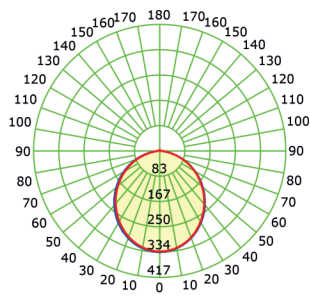

LED WALL WASHER LUMINAIRE

HIGH OUTPUT SERIES

5 ΧΡΟΝΙΑ
ΕΓΓΥΗΣΗΣ

TRIDONIC

Εφαρμογή

- Κατάλληλο για τοποθέτηση σε εσωτερικό χώρο

370mm ±5%

Τεχνικά Στοιχεία

Υλικό Φωτιστικού	Αλουμίνιο
Υλικό Οπτικού Συστήματος	Πολυκαρβονικό
Χρώμα	Κατόπιν Επιλογής
Τάση Εισόδου	230V AC
Συχνότητα Εισόδου	50~60Hz
Συνολική Ισχύς	10W
Τύπος LED	SMD
Διάρκεια Ζωής	72.000 ώρες
Κατηγορία Προστασίας	CLASS I (⊕)
Δείκτης Στεγανότητας	IP20
Θερμοκρασία Λειτουργίας	-20° ~ +50°
Τροφοδοτικό LED	Συμπεριλαμβάνεται
Ρυθμιζ. Φωτεινότητα	Όχι
Αντικαταστάσιμο LED / Τροφοδοτικό	Ναι / Ναι

Φωτομετρικά Στοιχεία

Θερμοκρασία Χρώματος	4000K
Φωτεινή Ροή LED	1860lm
Διάχυση Φωτεινής Δέσμης	120°
Δείκτης Χρωματ. Απόδοσης	≥80

Ενεργειακά Στοιχεία

Ενεργειακή Κλάση	B
Κατανάλωση Ενέργειας	10.0 kWh/1000h