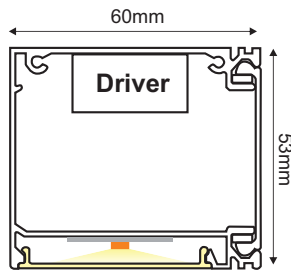

LED WALL WASHER LUMINAIRE

HIGH OUTPUT SERIES

5 ΧΡΟΝΙΑ
ΕΓΓΥΗΣΗΣ

TRIDONIC

Εφαρμογή

- Κατάλληλο για τοποθέτηση σε εσωτερικό χώρο

370mm ±5%

Τεχνικά Στοιχεία

Υλικό Φωτιστικού	Αλουμίνιο
Υλικό Οπτικού Συστήματος	Πολυκαρβονικό
Χρώμα	Κατόπιν Επιλογής
Τάση Εισόδου	230V AC
Συχνότητα Εισόδου	50~60Hz
Συνολική Ισχύς	10W
Τύπος LED	SMD
Διάρκεια Ζωής	72.000 ώρες
Κατηγορία Προστασίας	CLASS I (⊕)
Δείκτης Στεγανότητας	IP20
Θερμοκρασία Λειτουργίας	-20° ~ +50°
Τροφοδοτικό LED	Συμπεριλαμβάνεται
Ρυθμιζ. Φωτεινότητα	Όχι
Αντικαταστάσιμο LED / Τροφοδοτικό	Ναι / Ναι