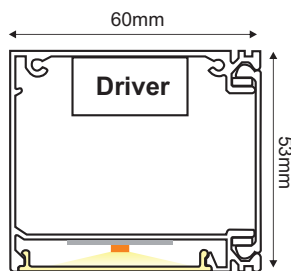

LED WALL WASHER LUMINAIRE
HIGH OUTPUT SERIES

Κωδικός:
CALLA1040HO

5 ΧΡΟΝΙΑ
ΕΓΓΥΗΣΗΣ

TRIDONIC

Εφαρμογή

- Κατάλληλο για τοποθέτηση σε εσωτερικό χώρο

Τεχνικά Στοιχεία

Υλικό Φωτιστικού	Αλουμίνιο
Υλικό Οπτικού Συστήματος	Πολυκαρβονικό
Χρώμα	Κατόπιν Επιλογής
Τάση Εισόδου	230V AC
Συχνότητα Εισόδου	50~60Hz
Συνολική Ισχύς	10W
Τύπος LED	SMD
Διάρκεια Ζωής	72.000 ώρες
Κατηγορία Προστασίας	CLASS I (⊕)
Δείκτης Στεγανότητας	IP20
Θερμοκρασία Λειτουργίας	-20° ~ +50°
Τροφοδοτικό LED	Συμπεριλαμβάνεται
Ρυθμιζ. Φωτεινότητα	Όχι
Αντικαταστάσιμο LED / Τροφοδοτικό	Ναι / Ναι