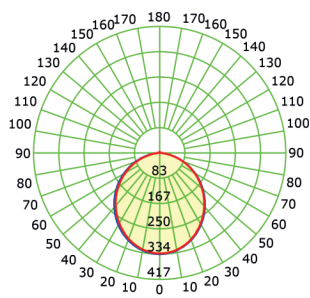

LED WALL WASHER LUMINAIRE
HIGH OUTPUT SERIES

Κωδικός:
CALLA1040HO

5 ΧΡΟΝΙΑ
ΕΓΓΥΗΣΗΣ

TRIDONIC

Εφαρμογή

- Κατάλληλο για τοποθέτηση σε εσωτερικό χώρο

Τεχνικά Στοιχεία

Υλικό Φωτιστικού	Αλουμίνιο
Υλικό Οπτικού Συστήματος	Πολυκαρβονικό
Χρώμα	Κατόπιν Επιλογής
Τάση Εισόδου	230V AC
Συχνότητα Εισόδου	50~60Hz
Συνολική Ισχύς	10W
Τύπος LED	SMD
Διάρκεια Ζωής	72.000 ώρες
Κατηγορία Προστασίας	CLASS I (⊕)
Δείκτης Στεγανότητας	IP20
Θερμοκρασία Λειτουργίας	-20° ~ +50°
Τροφοδοτικό LED	Συμπεριλαμβάνεται
Ρυθμιζ. Φωτεινότητα	Όχι
Αντικαταστάσιμο LED / Τροφοδοτικό	Ναι / Ναι

Φωτομετρικά Στοιχεία

Θερμοκρασία Χρώματος	4000K
Φωτεινή Ροή LED	1860lm
Διάχυση Φωτεινής Δέσμης	120°
Δείκτης Χρωματ. Απόδοσης	≥80

Ενεργειακά Στοιχεία

Ενεργειακή Κλάση	B
Κατανάλωση Ενέργειας	10.0 kWh/1000h