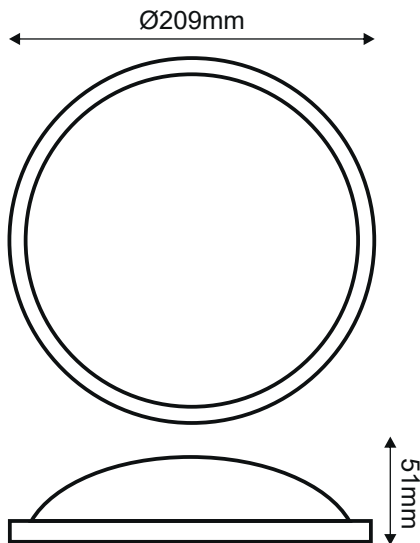

LED ΣΤΡΟΓΓΥΛΟ ΕΠΙΤΟΙΧΟ ΦΩΤΙΣΤΙΚΟ

Κωδικός:
DARIA2040B

2 ΕΤΗ
ΕΓΓΥΗΣΗΣ

Εφαρμογή

Αυτό το φωτιστικό είναι κατάλληλο για τοποθέτηση σε εξωτερικό χώρο.

Τεχνικά Στοιχεία

Υλικό Περιβλήματος	Πολυκαρβονικό
Υλικό Οπτικού Συστήματος	Οπάλ Πολυκαρβονικό
Χρώμα	Μαύρο
Τάση Εισόδου	230V AC
Συχνότητα Εισόδου	50~60Hz
Συνολική Ισχύς	20W
Τύπος LED	SMD
Διάρκεια Ζωής	30.000 ώρες
Κατηγορία Προστασίας	CLASS II 
Δείκτης Στεγανότητας	IP65
Βαθμός Μηχανικής Κρούσης	IK08
LED Τροφοδοτικό	Ναι (Εσωτερικό)
Ρυθμιζ. Φωτεινότητα	Όχι
Αντικαταστάσιμο LED / Τροφοδοτικό	Όχι / Όχι

Φωτομετρικά Στοιχεία

Θερμοκρασία Χρώματος	4000K
Φωτεινή Ροή	1750Lm
Διάχυση Φωτεινής Δέσμης	110°
Δείκτης Χρωματ. Απόδοσης	≥80

Ενεργειακά Στοιχεία

Ενεργειακή Κλάση	F
Κατανάλωση Ενέργειας	20.0 kWh/1000h

Τα τεχνικά στοιχεία του προϊόντος ενδέχεται να διαφέρουν από τα αναγραφόμενα +/- 10%

Photometrical Data

Color Temperature	4000K
Lumen	1750Lm
Light Beam Spread	110°
Color Rendering Index (Ra)	≥80

Energy Data

Energy Efficiency Label	F
Energy Consumption	20.0 kWh/1000h

The technical data of the product may differ from the listed +/- 10%