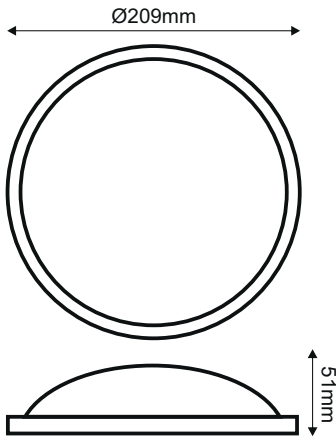

## LED ΣΤΡΟΓΓΥΛΟ ΕΠΙΤΟΙΧΟ ΦΩΤΙΣΤΙΚΟ

Κωδικός:  
**DARIA2040W**

2<sup>ΕΤΗ</sup>  
ΕΓΓΥΗΣΗΣ

### Τεχνικά Στοιχεία

Υλικό Περιβλήματος	Πολυκαρβονικό
Υλικό Οπτικού Συστήματος	Οπάλ Πολυκαρβονικό
Χρώμα	Λευκό
Τάση Εισόδου	230V AC
Συχνότητα Εισόδου	50~60Hz
Συνολική Ισχύς	20W
Τύπος LED	SMD
Διάρκεια Ζωής	30.000 ώρες
Κατηγορία Προστασίας	CLASS II <input type="checkbox"/>
Δείκτης Στεγανότητας	IP65
Βαθμός Μηχανικής Κρούσης	IK08
LED Τροφοδοτικό	Ναι (Εσωτερικό)
Ρυθμιζ. Φωτεινότητα	Όχι
Αντικαταστάσιμο LED / Τροφοδοτικό	Όχι / Όχι

### Φωτομετρικά Στοιχεία

Θερμοκρασία Χρώματος	4000K
Φωτεινή Ροή	1750Lm
LOR Φωτιστικού LED	1
Διάχυση Φωτεινής Δέσμης	110°
Δείκτης Χρωματ. Απόδοσης	≥80