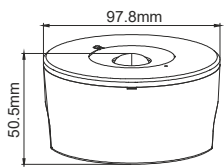

**Photometrical Data**

Color Temperature	<b>6000K</b>
Lumen	<b>150Lm</b>
Light Beam Spread	<b>145°</b>
Color Rendering Index (Ra)	<b>≥80</b>

**Energy Data**

Energy Consumption	<b>1.2 kWh/1000h</b>
--------------------	----------------------