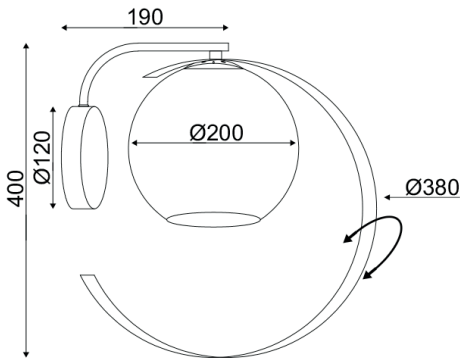

ΕΠΙΤΟΙΧΙΟ (IPARELLE)

Κωδικός:

DCR17501W

Τεχνικά Στοιχεία

Υλικό **Γυαλί - Μέταλλο**

Χρώμα **Χρύσο - Λευκό**

Τάση (Volt) **230V AC**

Ισχύς **40W**

Δείκτης Προστασίας από Υγρά και Σκόνη **IP20**

Τύπος Ντουί **1 x E27**

Ηλεκτρική Προστασία **Κλάση I** 

Δέσμη Φωτισμού/ Κατεύθυνση **Διάχυτος Φωτισμός**

Τα τεχνικά στοιχεία του προϊόντος ενδέχεται να διαφέρουν από τα αναγραφόμενα +/- 10%