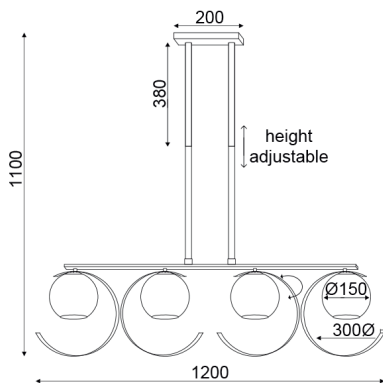

Τα τεχνικά στοιχεία του προϊόντος ενδέχεται να διαφέρουν από τα αναγραφόμενα +/- 10%

Ο λαμπτήρας δεν συμπεριλαμβάνεται

ΑΠΟΣΤΟΛΙΔΗΣ Α.Ε.Β.Ε.

ΒΙ.Π.Ε. Σερρών | 62100 Σέρρες, Ελλάδα
Τ. +30 23210 77020-21 | Φ. +30 23210 77022
info@acalight.gr | www.acalight.gr