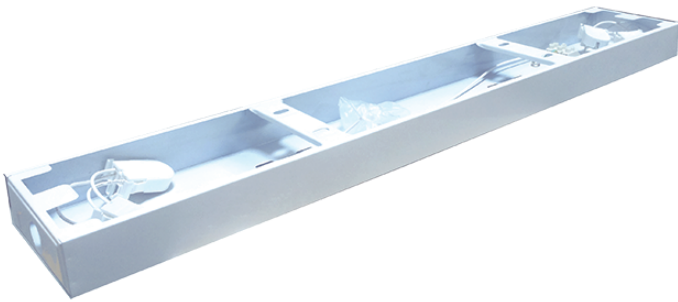

**ΣΚΑΦΑΚΙ ΑΠΛΟ 1Χ58 ΚΕΝΟ**

Κωδικός:  
**DEL1X58**

**Τεχνικά Στοιχεία**

Τάση (Volt) **230V AC**

IP- Δείκτης Προστασίας από Υγρά και Σκόνη **IP20**

Αριθμός Λαμπτήρων **1**

Κάλυκας - Ντουϊ **G13**

Χρώμα (κύριο) **Λευκό**

Υλικό (κύριο) **Ανοξείδωτο Ατσάλι**

Τύπος Φωτιστικού **Συμβατικό**

Διάσταση **1530 x 50 x 33 (mm)**

**Συνδιάζεται με Ανταυγαστήρα T8158RE**

Τα τεχνικά στοιχεία του προϊόντος ενδέχεται να διαφέρουν από τα αναγραφόμενα +/- 10%