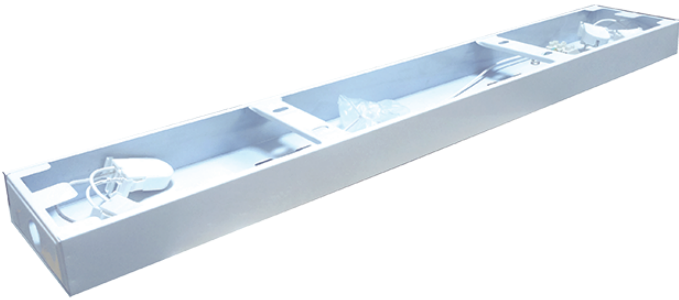

ΣΚΑΦΑΚΙ ΑΠΛΟ 2Χ18 ΚΕΝΟ

Κωδικός:
DEL2X18

Τεχνικά Στοιχεία

Τάση (Volt) **230V AC**

IP- Δείκτης Προστασίας από Υγρά και Σκόνη **IP20**

Αριθμός Λαμπτήρων **2**

Κάλυκας - Ντουϊ **G13**

Χρώμα (κύριο) **Λευκό**

Υλικό (κύριο) **Ανοξείδωτο Ατσάλι**

Τύπος Φωτιστικού **Συμβατικό**

Διάσταση **620 x 100 x 33 (mm)**

Συνδιάζεται με Ανταυγαστήρα T8218RE

Τα τεχνικά στοιχεία του προϊόντος ενδέχεται να διαφέρουν από τα αναγραφόμενα +/- 10%