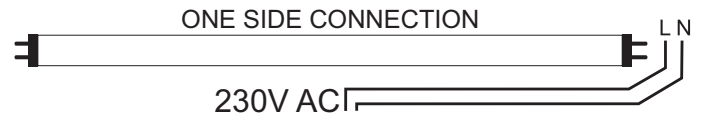

**ΦΩΤΙΣΤΙΚΟ ΓΙΑ ΔΥΟ ΛΑΜΠΤΗΡΕΣ LED T8**

Κωδικός:  
**DELED2150SM**

**Τεχνικά Στοιχεία**

- Σώμα από ανοξείδωτο ατσάλι
- Διασυνδεόμενο max 200W
- Δέχεται ανταυγαστήρα
- Διάσταση 1500x34x15mm
- 230V AC
- Δέχεται 2 x T8