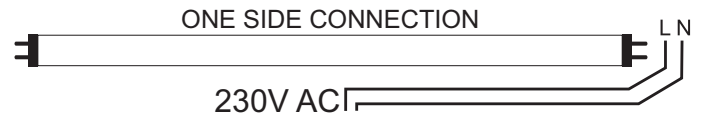

ΦΩΤΙΣΤΙΚΟ ΓΙΑ ΔΥΟ ΛΑΜΠΤΗΡΕΣ LED T8

Κωδικός:
DELED2150SM

Τεχνικά Στοιχεία

- Σώμα από ανοξείδωτο ατσάλι
- Διασυνδεόμενο max 200W
- Δέχεται ανταυγαστήρα
- Διάσταση 1500x34x15mm
- 230V AC
- Δέχεται 2 x T8

**Η σειρά φωτιστικών DELED
δέχεται αποκλειστικά λαμπτήρα
LED T8 “Diolamp”**