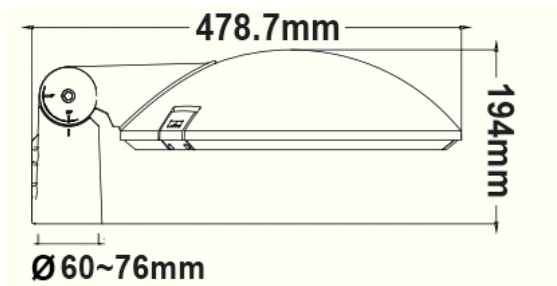

LED SMD ΦΩΤΙΣΤΙΚΟ ΚΟΡΥΦΗΣ

Κωδικός:
DIVEAM2040B

5^{ΕΤΗ}
ΕΓΓΥΗΣΗΣ

Εφαρμογή

- Κατάλληλο για φωτισμό πλατείας

Τεχνικά Στοιχεία

Υλικό Περιβλήματος	Χυτό αλουμίνιο
Υλικό Οπτικού Συστήματος	Πολυκαρβονικό+Γυαλί
Χρώμα	Γκρι
Τάση Εισόδου	230V AC
Συχνότητα Εισόδου	50~60Hz
Συνολική Ισχύς	20W
Τύπος LED	SMD (LM80)
Διάρκεια Ζωής	72.000 ώρες
Κατηγορία Προστασίας	CLASS I
Δείκτης Στεγανότητας	IP66
Βαθμός Μηχανικής Κρούσης	IK10
Αντικεραυνική Προστασία	10kV
Θερμοκρασία Λειτουργίας	-30~+45°C
Τροφοδοτικό LED	Ναι (Εσωτερικό)
Αντικαταστάσιμο LED / Τροφοδοτικό	Ναι / Ναι

Φωτομετρικά Στοιχεία

Θερμοκρασία Χρώματος	4000K
Φωτεινή Ροή	2500Lm
Διάχυση Φωτεινής Δέσμης	80°×150°
Δείκτης Χρωματ. Απόδοσης	≥70

Ενεργειακά Στοιχεία

Ενεργειακή Κλάση	D
Κατανάλωση Ενέργειας	20.0 kWh/1000h