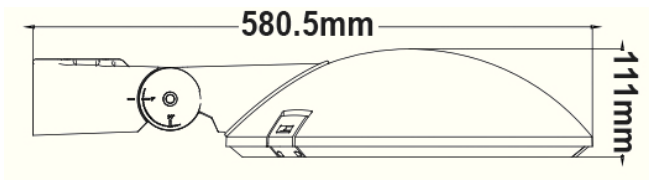

LED SMD ΦΩΤΙΣΤΙΚΟ ΚΟΡΥΦΗΣ

Κωδικός:
DIVEAM2040B

5^{ΕΤΗ}
ΕΓΓΥΗΣΗΣ

Εφαρμογή

- Κατάλληλο για φωτισμό πλατείας

Τεχνικά Στοιχεία

Υλικό Περιβλήματος	Χυτό αλουμίνιο
Υλικό Οπτικού Συστήματος	Πολυκαρβονικό+Γυαλί
Χρώμα	Γκρι
Τάση Εισόδου	230V AC
Συχνότητα Εισόδου	50~60Hz
Συνολική Ισχύς	20W
Τύπος LED	SMD (LM80)
Διάρκεια Ζωής	72.000 ώρες
Κατηγορία Προστασίας	CLASS I
Δείκτης Στεγανότητας	IP66
Βαθμός Μηχανικής Κρούσης	IK10
Αντικεραυνική Προστασία	10kV
Θερμοκρασία Λειτουργίας	-30~+45°C
Τροφοδοτικό LED	Ναι (Εσωτερικό)
Αντικαταστάσιμο LED / Τροφοδοτικό	Ναι / Ναι