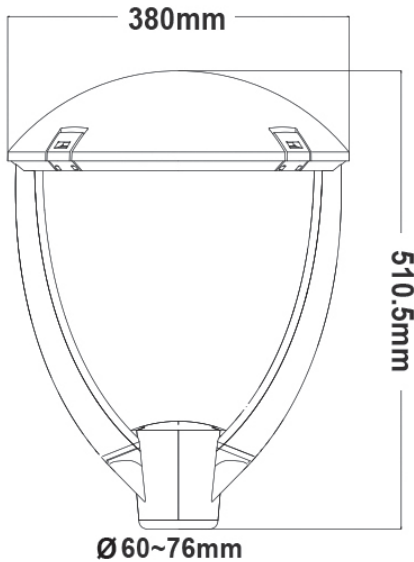

LED SMD ΦΩΤΙΣΤΙΚΟ ΚΟΡΥΦΗΣ

Κωδικός:

DIVEAM2040NM

5^{ΕΤΗ}
ΕΓΓΥΗΣΗΣ

Εφαρμογή

- Κατάλληλο για φωτισμό πλατείας

Τεχνικά Στοιχεία

Υλικό Περιβλήματος	Χυτό αλουμίνιο
Υλικό Οπτικού Συστήματος	Πολυκαρβονικό+Γυαλί
Χρώμα	Γκρι
Τάση Εισόδου	230V AC
Συχνότητα Εισόδου	50~60Hz
Συνολική Ισχύς	20W
Τύπος LED	SMD (LM80)
Διάρκεια Ζωής	72.000 ώρες
Κατηγορία Προστασίας	CLASS I
Δείκτης Στεγανότητας	IP66
Βαθμός Μηχανικής Κρούσης	IK10
Αντικεραυνική Προστασία	10kV
Θερμοκρασία Λειτουργίας	-30°~+45°C
Τροφοδοτικό LED	Ναι (Εσωτερικό)
Αντικαταστάσιμο LED / Τροφοδοτικό	Ναι / Ναι
Dimming	1-10V
Smart Control Interface	NEMA 7pin

Φωτομετρικά Στοιχεία

Θερμοκρασία Χρώματος	4000K
Φωτεινή Ροή	2500Lm
Διάχυση Φωτεινής Δέσμης	80°x150°
Δείκτης Χρωματ. Απόδοσης	≥70

Ενεργειακά Στοιχεία

Ενεργειακή Κλάση	D
Κατανάλωση Ενέργειας	20.0 kWh/1000h