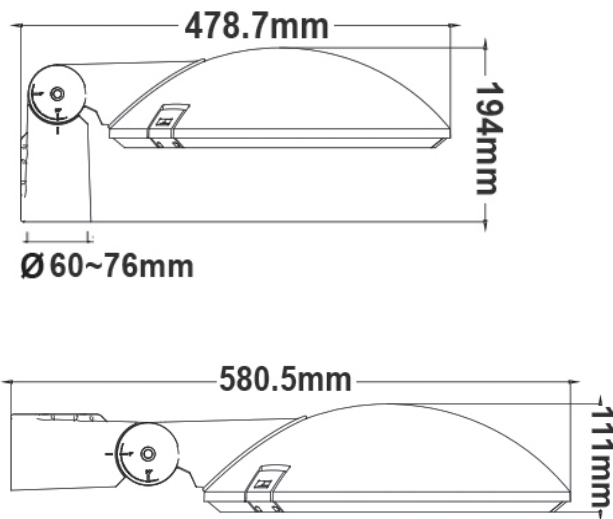

LED SMD ΦΩΤΙΣΤΙΚΟ ΚΟΡΥΦΗΣ

Κωδικός:
DIVEAM4040B

5^{ΕΤΗ}
ΕΓΓΥΗΣΗΣ

Εφαρμογή

- Κατάλληλο για φωτισμό πλατείας

Τεχνικά Στοιχεία

Υλικό Περιβλήματος	Χυτό αλουμίνιο
Υλικό Οπτικού Συστήματος	Πολυκαρβονικό+Γυαλί
Χρώμα	Γκρι
Τάση Εισόδου	230V AC
Συχνότητα Εισόδου	50~60Hz
Συνολική Ισχύς	40W
Τύπος LED	SMD (LM80)
Διάρκεια Ζωής	72.000 ώρες
Κατηγορία Προστασίας	CLASS I
Δείκτης Στεγανότητας	IP66
Βαθμός Μηχανικής Κρούσης	IK10
Αντικεραυνική Προστασία	10kV
Θερμοκρασία Λειτουργίας	-30°~+45°C
Τροφοδοτικό LED	Ναι (Εσωτερικό)
Αντικαταστάσιμο LED / Τροφοδοτικό	Ναι / Ναι

Φωτομετρικά Στοιχεία

Θερμοκρασία Χρώματος	4000K
Φωτεινή Ροή	5000Lm
Διάχυση Φωτεινής Δέσμης	80°×150°
Δείκτης Χρωματ. Απόδοσης	≥70

Ενεργειακά Στοιχεία

Ενεργειακή Κλάση	D
Κατανάλωση Ενέργειας	40.0 kWh/1000h

Τα τεχνικά στοιχεία του προϊόντος ενδέχεται να διαφέρουν από τα αναγραφόμενα +/- 10%