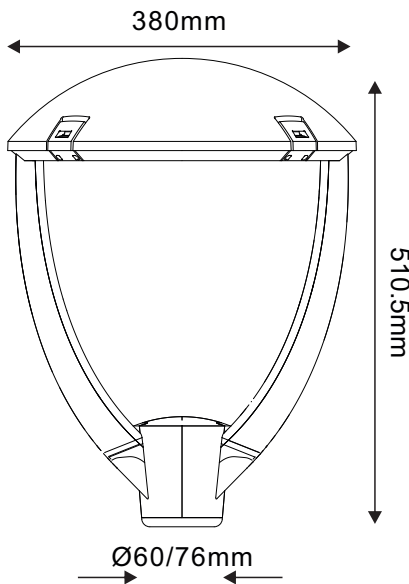

LED SMD ΦΩΤΙΣΤΙΚΟ ΚΟΡΥΦΗΣ

Κωδικός:
DIVEAM6040

5 ΕΤΗ
ΕΓΓΥΗΣΗΣ

Εφαρμογή

- Κατάλληλο για φωτισμό πλατειάς

Τεχνικά Στοιχεία

Υλικό Περιβλήματος	Χυτό αλουμίνιο
Υλικό Οπτικού Συστήματος	Πολυκαρβονικό+Γυαλί
Χρώμα	Γκρι
Τάση Εισόδου	230V AC
Συχνότητα Εισόδου	50~60Hz
Συνολική Ισχύς	60W
Τύπος LED	SMD (LM80)
Διάρκεια Ζωής	72.000 ώρες
Κατηγορία Προστασίας	CLASS I 
Δείκτης Στεγανότητας	IP66
Βαθμός Μηχανικής Κρούσης	IK10
Αντικεραυνική Προστασία	10kV
Θερμοκρασία Λειτουργίας	-30°~+45°C
Dimming	1-10V
Τροφοδοτικό LED	Ναι (Εσωτερικό)
Αντικαταστάσιμο LED / Τροφοδοτικό	Ναι / Ναι

Φωτομετρικά Στοιχεία

Θερμοκρασία Χρώματος	4000K
Φωτεινή Ροή	7500Lm
Διάχυση Φωτεινής Δέσμης	80° x 150°
Δείκτης Χρωματ. Απόδοσης	≥70

Ενεργειακά Στοιχεία

Ενεργειακή Κλάση	D
Κατανάλωση Ενέργειας	60.0 kWh/1000h