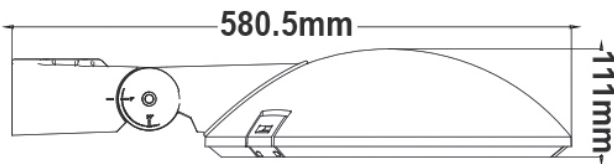

LED SMD ΦΩΤΙΣΤΙΚΟ ΚΟΡΥΦΗΣ

Κωδικός:
DIVEAM6040B

5^{ΕΤΗ}
ΕΓΓΥΗΣΗΣ

Εφαρμογή

- Κατάλληλο για φωτισμό πλατείας

Τεχνικά Στοιχεία

Υλικό Περιβλήματος	Χυτό αλουμίνιο
Υλικό Οπτικού Συστήματος	Πολυκαρβονικό+Γυαλί
Χρώμα	Γκρι
Τάση Εισόδου	230V AC
Συχνότητα Εισόδου	50~60Hz
Συνολική Ισχύς	60W
Τύπος LED	SMD (LM80)
Διάρκεια Ζωής	72.000 ώρες
Κατηγορία Προστασίας	CLASS I
Δείκτης Στεγανότητας	IP66
Βαθμός Μηχανικής Κρούσης	IK10
Αντικεραυνική Προστασία	10kV
Θερμοκρασία Λειτουργίας	-30~+45°C
Τροφοδοτικό LED	Ναι (Εσωτερικό)
Αντικαταστάσιμο LED / Τροφοδοτικό	Ναι / Ναι