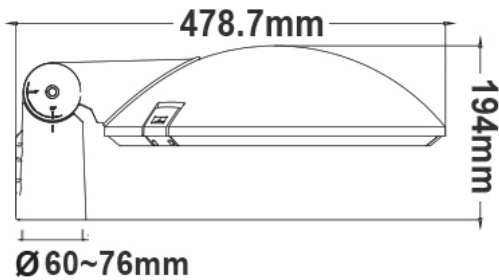

LED SMD ΦΩΤΙΣΤΙΚΟ ΚΟΡΥΦΗΣ

Κωδικός:
DIVEAM6040B

5^{ΕΤΗ}
ΕΓΓΥΗΣΗΣ

Εφαρμογή

- Κατάλληλο για φωτισμό πλατείας

Τεχνικά Στοιχεία

Υλικό Περιβλήματος	Χυτό αλουμίνιο
Υλικό Οπτικού Συστήματος	Πολυκαρβονικό+Γυαλί
Χρώμα	Γκρι
Τάση Εισόδου	230V AC
Συχνότητα Εισόδου	50~60Hz
Συνολική Ισχύς	60W
Τύπος LED	SMD (LM80)
Διάρκεια Ζωής	72.000 ώρες
Κατηγορία Προστασίας	CLASS I
Δείκτης Στεγανότητας	IP66
Βαθμός Μηχανικής Κρούσης	IK10
Αντικεραυνική Προστασία	10kV
Θερμοκρασία Λειτουργίας	-30~+45°C
Τροφοδοτικό LED	Ναι (Εσωτερικό)
Αντικαταστάσιμο LED / Τροφοδοτικό	Ναι / Ναι

Φωτομετρικά Στοιχεία

Θερμοκρασία Χρώματος	4000K
Φωτεινή Ροή	7500Lm
Διάχυση Φωτεινής Δέσμης	80°×150°
Δείκτης Χρωματ. Απόδοσης	≥70

Ενεργειακά Στοιχεία

Ενεργειακή Κλάση	D
Κατανάλωση Ενέργειας	60.0 kWh/1000h

Τα τεχνικά στοιχεία του προϊόντος ενδέχεται να διαφέρουν από τα αναγραφόμενα +/- 10%