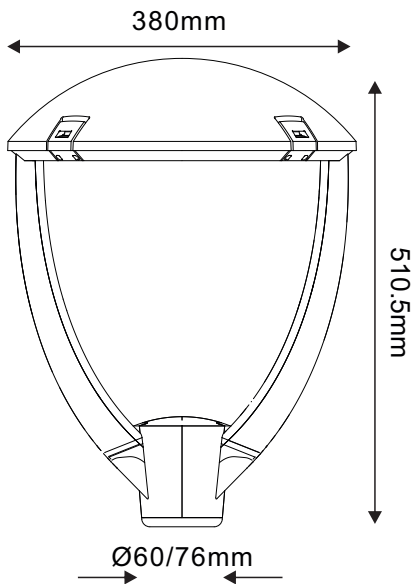

LED SMD ΦΩΤΙΣΤΙΚΟ ΚΟΡΥΦΗΣ

Κωδικός:
DIVEAM6040

5 ΕΤΗ
ΕΓΓΥΗΣΗΣ

Εφαρμογή

- Κατάλληλο για φωτισμό πλατειάς

Τεχνικά Στοιχεία

Υλικό Περιβλήματος	Χυτό αλουμίνιο
Υλικό Οπτικού Συστήματος	Πολυκαρβονικό+Γυαλί
Χρώμα	Γκρι
Τάση Εισόδου	230V AC
Συχνότητα Εισόδου	50~60Hz
Συνολική Ισχύς	60W
Τύπος LED	SMD (LM80)
Διάρκεια Ζωής	72.000 ώρες
Κατηγορία Προστασίας	CLASS I 
Δείκτης Στεγανότητας	IP66
Βαθμός Μηχανικής Κρούσης	IK10
Αντικεραυνική Προστασία	10kV
Θερμοκρασία Λειτουργίας	-30°~+45°C
Dimming	1-10V
Τροφοδοτικό LED	Ναι (Εσωτερικό)
Αντικαταστάσιμο LED / Τροφοδοτικό	Ναι / Ναι

Φωτομετρικά Στοιχεία

Θερμοκρασία Χρώματος	4000K
Φωτεινή Ροή	7500Lm
Διάχυση Φωτεινής Δέσμης	80° x 150°
Δείκτης Χρωματ. Απόδοσης	≥70

Ενεργειακά Στοιχεία

Ενεργειακή Κλάση	D
Κατανάλωση Ενέργειας	60.0 kWh/1000h