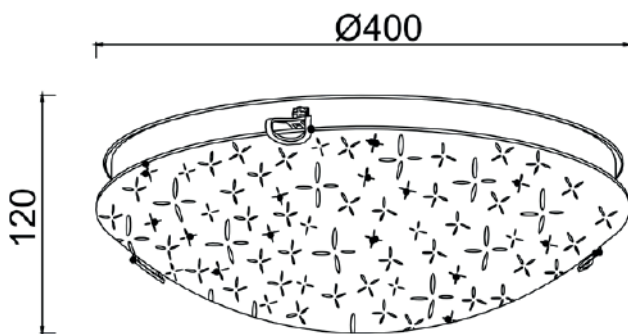

Τα τεχνικά στοιχεία του προϊόντος ενδέχεται να διαφέρουν από τα αναγραφόμενα +/- 10%
Ο λαμπτήρας δεν συμπεριλαμβάνεται

ΑΠΟΣΤΟΛΙΔΗΣ Α.Ε.Β.Ε.
ΒΙ.Π.Ε. Σερρών | 62100 Σέρρες, Ελλάδα
Τ. +30 23210 77020-21 | Φ. +30 23210 77022
info@acalight.gr | www.acalight.gr