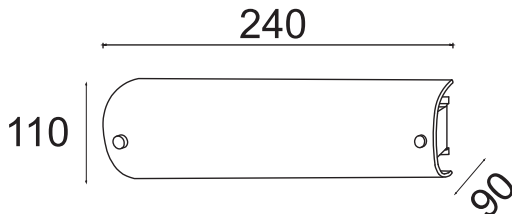

ΕΠΙΤΟΙΧΟ / ΟΡΟΦΗΣ ΦΩΤΙΣΤΙΚΟ (MAN)

Κωδικός:  
**DL112B**

**Τεχνικά Στοιχεία**

Υλικό **Μέταλλο - Γυαλί**

Χρώμα **Νίκελ - Λευκό**

Τάση (Volt) **230V AC**

Ισχύς **40W**

Δείκτης Προστασίας από Υγρά και Σκόνη **IP20**

Τύπος Ντουί **1 x E14**

Ηλεκτρική Προστασία **Κλάση II**

Δέσμη Φωτισμού/ Κατεύθυνση **Τριπλή Κατεύθυνση Φωτός**

Διακόπτη **on / off**

Τα τεχνικά στοιχεία του προϊόντος ενδέχεται να διαφέρουν από τα αναγραφόμενα +/- 10%  
Ο λαμπτήρας δεν συμπεριλαμβάνεται