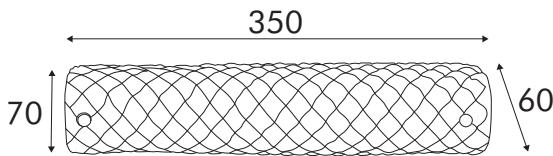

ΕΠΙΤΟΙΧΟ / ΟΡΟΦΗΣ ΦΩΤΙΣΤΙΚΟ (MARE)

Κωδικός:
DL476A12

Τεχνικά Στοιχεία

Υλικό **Μέταλλο - Γυαλί**

Χρώμα **Χρώμιο - Διάφανο Κρυσταλιζέ**

Τάση (Volt) **230V AC**

Ισχύς **40W**

Δείκτης Προστασίας από Υγρά και Σκόνη **IP20**

Τύπος Ντουί **2 x E14**

Ηλεκτρική Προστασία **Κλάση I**

Δέσμη Φωτισμού/ Κατεύθυνση **Τριπλή Κατεύθυνση Φωτός**

Δυνατότητα Τοποθέτησης **Δύο Κατευθύνσεων**

Τα τεχνικά στοιχεία του προϊόντος ενδέχεται να διαφέρουν από τα αναγραφόμενα +/- 10%
Ο λαμπτήρας δεν συμπεριλαμβάνεται