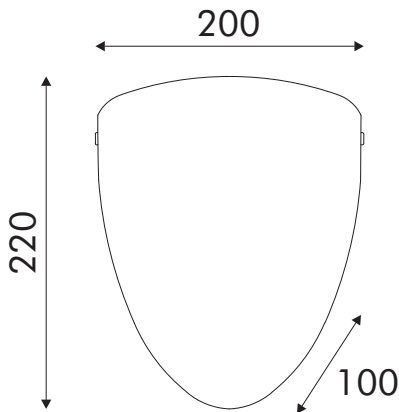

ΕΠΙΤΟΙΧΟ ΦΩΤΙΣΤΙΚΟ (TURTLE)

Κωδικός:
DL477C

Τεχνικά Στοιχεία

Υλικό **Μέταλλο - Γυαλί**

Χρώμα **Νίκελ - Λευκό**

Τάση (Volt) **230V AC**

Ισχύς **60W**

Δείκτης Προστασίας από Υγρά και Σκόνη **IP20**

Τύπος Ντουί **1 x E27**

Ηλεκτρική Προστασία **Κλάση I**

Δέσμη Φωτισμού/ Κατεύθυνση **Τριπλή Κατεύθυνση Φωτός**

Τα τεχνικά στοιχεία του προϊόντος ενδέχεται να διαφέρουν από τα αναγραφόμενα +/- 10%
Ο λαμπτήρας δεν συμπεριλαμβάνεται