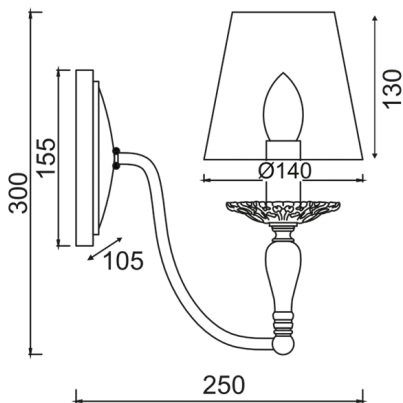

ΕΠΙΤΟΙΧΟ ΦΩΤΙΣΤΙΚΟ

Κωδικός:

DL9501WWB

Τεχνικά Στοιχεία

Οικογένεια **ΚΑΡΡΑΘΙΑ**

Αριθμός Λαμπτήρων **1**

Κάλυκας - Ντουϊ **E14**

Δέσμη Φωτισμού/ Κατεύθυνση **Διάχυτος Φωτισμός**

Υλικό (δευτερεύον) **Μέταλλο**

Χρώμα (δευτερεύον) **Γκρι**

Χρώμα (κύριο) **Κρεμ/ Μπεζ**

Υλικό (κύριο) **Ύφασμα**

Τάση (Volt) **230V AC**

IP- Δείκτης Προστασίας από Υγρά και Σκόνη **IP20**

Ηλεκτρική Προστασία **Κλάση I**