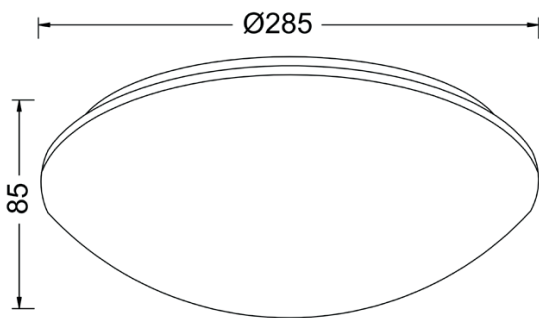

ΕΠΙΤΟΙΧΙΟ/ΟΡΟΦΗΣ (VEGAS)

Τεχνικά Στοιχεία

Οικογένεια	VEGAS
Κάλυκας - Ντουϊ	E27
Δέσμη Φωτισμού/ Κατεύθυνση	Τριπλή Κατεύθυνση Φωτός
Αριθμός Λαμπτήρων	1
IP- Δείκτης Προστασίας από Υγρά και Σκόνη	IP20
Ηλεκτρική Προστασία	Κλάση I
Χρώμα (κύριο)	Λευκό
Υλικό (κύριο)	PMMA
Υλικό (δευτερεύον)	Μέταλλο
Χρώμα (δευτερεύον)	Λευκό

Τα τεχνικά στοιχεία του προϊόντος ενδέχεται να διαφέρουν από τα αναγραφόμενα +/- 10%
Ο λαμπτήρας δεν συμπεριλαμβάνεται