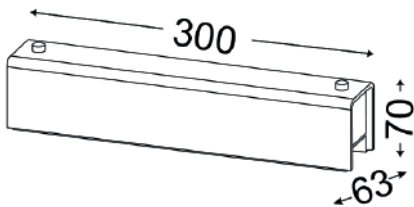

ΑΠΛΙΚΑ ΜΠΑΝΙΟΥ/ΚΑΘΡΕΠΤΗ (ΑΕΓΕΑΝ)

Κωδικός:
DLA757A1

Τεχνικά Στοιχεία

Υλικό Γυαλί Αμμοβολή - Μέταλλο

Χρώμα Αμμοβολή - Χρώμιο

Τάση (Volt) 230V AC

Ισχύς 40W

Δείκτης Προστασίας από Υγρά και Σκόνη IP20

Τύπος Ντουί 1 x E14

Ηλεκτρική Προστασία Κλάση I

Δέσμη Φωτισμού/ Κατεύθυνση Τριπλή Κατεύθυνση Φωτός

Τα τεχνικά στοιχεία του προϊόντος ενδέχεται να διαφέρουν από τα αναγραφόμενα +/- 10%
Ο λαμπτήρας δεν συμπεριλαμβάνεται