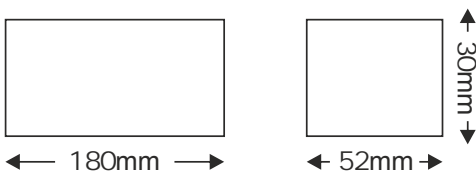

ON/OFF CONSTANT VOLTAGE 2.5A

Protection

- ✓ OVERCURRENT
- ✓ OVERLOAD
- ✓ OVERTEMPERATURE
- ✓ SHORT CIRCUIT
- ✓ SURGE 2kV