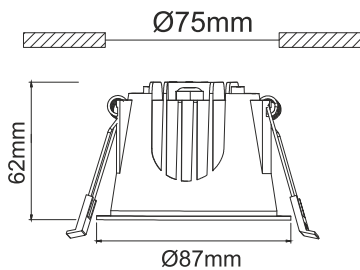

LED COB ΧΩΝΕΥΤΟ ΦΩΤΙΣΤΙΚΟ

Κωδικός:
DOL1030

5 ΕΤΗ
ΕΓΓΥΗΣΗΣ

Τεχνικά Στοιχεία

Υλικό Περιβλήματος	Αλουμίνιο & Πολυκαρβονικό
Υλικό Οπτικού Συστήματος	Θερμοπλαστικό PMMA
Χρώμα	Λευκό
Τάση Εισόδου	230V AC
Συχνότητα Εισόδου	50~60Hz
Συνολική Ισχύς	10W
Τύπος LED	COB
Διάρκεια Ζωής	50.000 ώρες
Κατηγορία Προστασίας	CLASS II 
Δείκτης Στεγανότητας	IP44
Θερμοκρασία Λειτουργίας	-10°~+50°C
Τροφοδοτικό LED	Εξωτερικό
Ρυθμιζ. Φωτεινότητα	Όχι
Αντικαταστάσιμο LED / Τροφοδοτικό	Ναι / Ναι

Τα τεχνικά στοιχεία του προϊόντος ενδέχεται να διαφέρουν από τα αναγραφόμενα +/- 10%