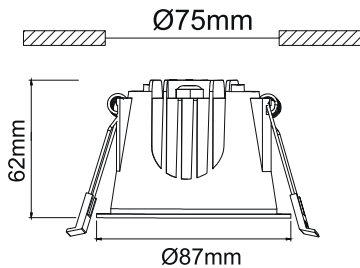

LED COB ΧΩΝΕΥΤΟ ΦΩΤΙΣΤΙΚΟ

Κωδικός:
DOL1040DIM

5 ΕΤΗ
ΕΓΓΥΗΣΗΣ

Τεχνικά Στοιχεία

Υλικό Περιβλήματος	Αλουμίνιο & Πολυκαρβονικό
Υλικό Οπτικού Συστήματος	Θερμοπλαστικό PMMA
Χρώμα	Λευκό
Τάση Εισόδου	230V AC
Συχνότητα Εισόδου	50~60Hz
Συνολική Ισχύς	10W
Τύπος LED	COB
Διάρκεια Ζωής	50.000 ώρες
Κατηγορία Προστασίας	CLASS II 
Δείκτης Στεγανότητας	IP44
Θερμοκρασία Λειτουργίας	-10°~+50°C
Τροφοδοτικό LED	Εξωτερικό
Ρυθμιζ. Φωτεινότητα	Ναι
Αντικαταστάσιμο LED / Τροφοδοτικό	Ναι / Ναι

Τα τεχνικά στοιχεία του προϊόντος ενδέχεται να διαφέρουν από τα αναγραφόμενα +/- 10%