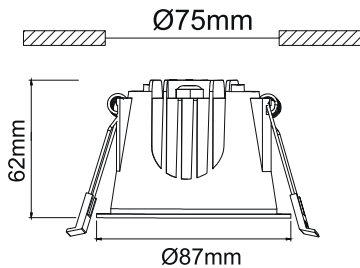

### Τεχνικά Στοιχεία

Υλικό Περιβλήματος	<b>Αλουμίνιο &amp; Πολυκαρβονικό</b>
Υλικό Οπτικού Συστήματος	<b>Θερμοπλαστικό PMMA</b>
Χρώμα	<b>Λευκό</b>
Τάση Εισόδου	<b>230V AC</b>
Συχνότητα Εισόδου	<b>50~60Hz</b>
Συνολική Ισχύς	<b>10W</b>
Τύπος LED	<b>COB</b>
Διάρκεια Ζωής	<b>50.000 ώρες</b>
Κατηγορία Προστασίας	<b>CLASS II</b> 
Δείκτης Στεγανότητας	<b>IP44</b>
Θερμοκρασία Λειτουργίας	<b>-10°~+50°C</b>
Τροφοδοτικό LED	<b>Εξωτερικό</b>
Ρυθμιζ. Φωτεινότητα	<b>Όχι</b>
Αντικαταστάσιμο LED / Τροφοδοτικό	<b>Ναι / Ναι</b>