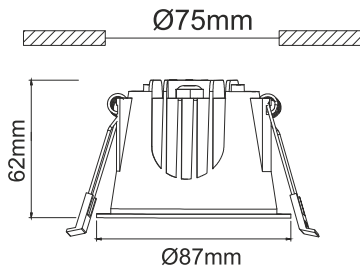

## LED COB ΧΩΝΕΥΤΟ ΦΩΤΙΣΤΙΚΟ

Κωδικός:  
**DOL1065**

**5** ΕΤΗ  
ΕΓΓΥΗΣΗΣ

### Τεχνικά Στοιχεία

Υλικό Περιβλήματος	<b>Αλουμίνιο &amp; Πολυκαρβονικό</b>
Υλικό Οπτικού Συστήματος	<b>Θερμοπλαστικό PMMA</b>
Χρώμα	<b>Λευκό</b>
Τάση Εισόδου	<b>230V AC</b>
Συχνότητα Εισόδου	<b>50~60Hz</b>
Συνολική Ισχύς	<b>10W</b>
Τύπος LED	<b>COB</b>
Διάρκεια Ζωής	<b>50.000 ώρες</b>
Κατηγορία Προστασίας	<b>CLASS II</b> 
Δείκτης Στεγανότητας	<b>IP44</b>
Θερμοκρασία Λειτουργίας	<b>-10°~+50°C</b>
Τροφοδοτικό LED	<b>Εξωτερικό</b>
Ρυθμιζ. Φωτεινότητα	<b>Όχι</b>
Αντικαταστάσιμο LED / Τροφοδοτικό	<b>Ναι / Ναι</b>