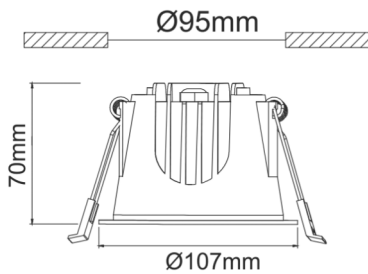

### Τεχνικά Στοιχεία

Υλικό Περιβλήματος	<b>Αλουμίνιο &amp; Πολυκαρβονικό</b>
Υλικό Οπτικού Συστήματος	<b>Θερμοπλαστικό PMMA</b>
Χρώμα	<b>Λευκό</b>
Τάση Εισόδου	<b>230V AC</b>
Συχνότητα Εισόδου	<b>50~60Hz</b>
Συνολική Ισχύς	<b>20W</b>
Τύπος LED	<b>COB</b>
Διάρκεια Ζωής	<b>50.000 ώρες</b>
Κατηγορία Προστασίας	<b>CLASS II</b> 
Δείκτης Στεγανότητας	<b>IP44</b>
Θερμοκρασία Λειτουργίας	<b>-10°~+50°C</b>
Τροφοδοτικό LED	<b>Εξωτερικό</b>
Ρυθμιζ. Φωτεινότητα	<b>Όχι</b>
Αντικαταστάσιμο LED / Τροφοδοτικό	<b>Ναι / Ναι</b>