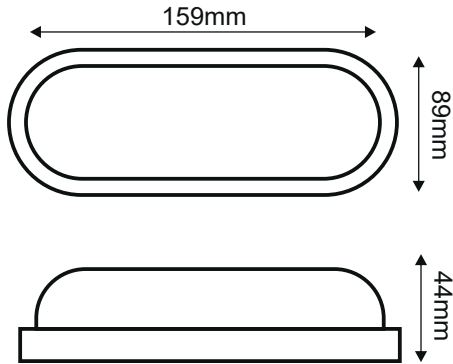

LED ΕΠΙΤΟΙΧΟ ΦΩΤΙΣΤΙΚΟ

Κωδικός:
DORA1040B**2** ΕΤΗ
ΕΓΓΥΗΣΗΣ**Εφαρμογή**

Αυτό το φωτιστικό είναι κατάλληλο για τοποθέτηση σε εξωτερικό χώρο.

**Τεχνικά Στοιχεία**

Υλικό Περιβλήματος	Πολυκαρβονικό
Υλικό Οπτικού Συστήματος	Οπάλ Πολυκαρβονικό
Χρώμα	Μαύρο
Τάση Εισόδου	230V AC
Συχνότητα Εισόδου	50~60Hz
Συνολική Ισχύς	10W
Τύπος LED	SMD
Διάρκεια Ζωής	30.000 ώρες
Κατηγορία Προστασίας	CLASS II <input type="checkbox"/>
Δείκτης Στεγανότητας	IP65
Βαθμός Μηχανικής Κρούσης	IK08
LED Τροφοδοτικό	Ναι (Εσωτερικό)
Ρυθμιζ. Φωτεινότητα	Όχι
Αντικαταστάσιμο LED / Τροφοδοτικό	Όχι / Όχι

Φωτομετρικά Στοιχεία

Θερμοκρασία Χρώματος	4000K
Φωτεινή Ροή	930Lm
Διάχυση Φωτεινής Δέσμης	110°
Δείκτης Χρωματ. Απόδοσης	≥80

Ενεργειακά Στοιχεία

Ενεργειακή Κλάση	F
Κατανάλωση Ενέργειας	10.0 kWh/1000h

Τα τεχνικά στοιχεία του προϊόντος ενδέχεται να διαφέρουν από τα αναγραφόμενα +/- 10%

LED WALL LUMINAIRE

Code:
DORA1040B

2 YEARS
GUARANTEE

Application

This luminaire is suitable for outdoor installation.

Technical Data

Housing Material	Polycarbonate
Optic Material	Opal Polycarbonate
Color	Black
Input Voltage	230V AC
Input Frequency	50~60Hz
Total Wattage	10W
LED Type	SMD
Lifespan	30.000 hours
Protection Class	CLASS II 
Ingress Protection	IP65
Mechanical Impact Degree	IK08
LED Driver	Yes (Built in)
Dimming	No
Replaceable LED / Driver	No / No

Photometrical Data

Color Temperature	4000K
Lumen	930Lm
Light Beam Spread	110°
Color Rendering Index (Ra)	≥80

Energy Data

Energy Efficiency Label	F
Energy Consumption	10.0 kWh/1000h

The technical data of the product may differ from the listed +/- 10%