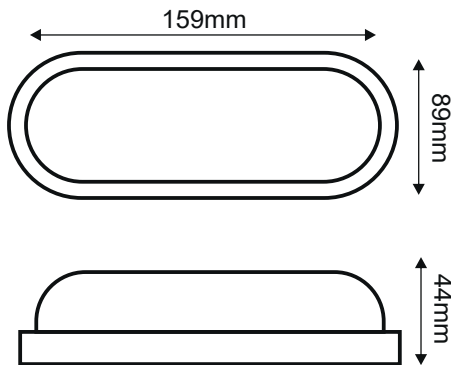

LED ΕΠΙΤΟΙΧΟ ΦΩΤΙΣΤΙΚΟ

Κωδικός:
DORA1040B**2** ΕΤΗ
ΕΓΓΥΗΣΗΣ**Εφαρμογή**

Αυτό το φωτιστικό είναι κατάλληλο για τοποθέτηση σε εξωτερικό χώρο.

**Τεχνικά Στοιχεία**

Υλικό Περιβλήματος	Πολυκαρβονικό
Υλικό Οπτικού Συστήματος	Οπάλ Πολυκαρβονικό
Χρώμα	Μαύρο
Τάση Εισόδου	230V AC
Συχνότητα Εισόδου	50~60Hz
Συνολική Ισχύς	10W
Τύπος LED	SMD
Διάρκεια Ζωής	30.000 ώρες
Κατηγορία Προστασίας	CLASS II <input type="checkbox"/>
Δείκτης Στεγανότητας	IP65
Βαθμός Μηχανικής Κρούσης	IK08
LED Τροφοδοτικό	Ναι (Εσωτερικό)
Ρυθμιζ. Φωτεινότητα	Όχι
Αντικαταστάσιμο LED / Τροφοδοτικό	Όχι / Όχι

LED WALL LUMINAIRE

Code:
DORA1040B

2 YEARS
GUARANTEE

Application

This luminaire is suitable for outdoor installation.

Technical Data

Housing Material	Polycarbonate
Optic Material	Opal Polycarbonate
Color	Black
Input Voltage	230V AC
Input Frequency	50~60Hz
Total Wattage	10W
LED Type	SMD
Lifespan	30.000 hours
Protection Class	CLASS II 
Ingress Protection	IP65
Mechanical Impact Degree	IK08
LED Driver	Yes (Built in)
Dimming	No
Replaceable LED / Driver	No / No

Photometrical Data

Color Temperature	4000K
Lumen	930Lm
Light Beam Spread	110°
Color Rendering Index (Ra)	≥80

Energy Data

Energy Efficiency Label	F
Energy Consumption	10.0 kWh/1000h

The technical data of the product may differ from the listed +/- 10%