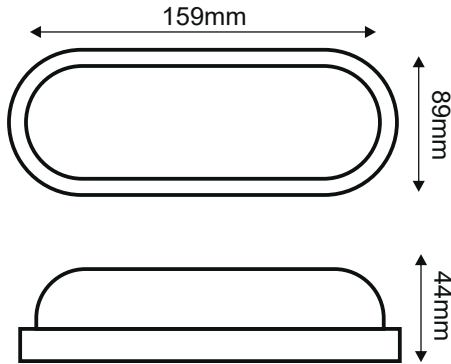

Φωτομετρικά Στοιχεία

Θερμοκρασία Χρώματος	4000K
Φωτεινή Ροή	930Lm
Διάχυση Φωτεινής Δέσμης	110°
Δείκτης Χρωματ. Απόδοσης	≥80

Ενεργειακά Στοιχεία

Ενεργειακή Κλάση	F
Κατανάλωση Ενέργειας	10.0 kWh/1000h

Τα τεχνικά στοιχεία του προϊόντος ενδέχεται να διαφέρουν από τα αναγραφόμενα +/- 10%