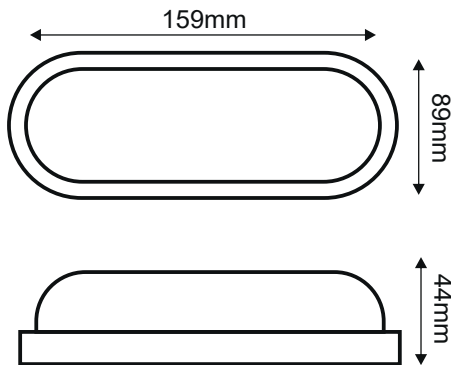

LED ΕΠΙΤΟΙΧΟ ΦΩΤΙΣΤΙΚΟ

Κωδικός:
DORA1040W

2 ΕΤΗ
ΕΓΓΥΗΣΗΣ

Τεχνικά Στοιχεία

Υλικό Περιβλήματος	Πολυκαρβονικό
Υλικό Οπτικού Συστήματος	Οπάλ Πολυκαρβονικό
Χρώμα	Λευκό
Τάση Εισόδου	230V AC
Συχνότητα Εισόδου	50~60Hz
Συνολική Ισχύς	10W
Τύπος LED	SMD
Διάρκεια Ζωής	30.000 ώρες
Κατηγορία Προστασίας	CLASS II <input type="checkbox"/>
Δείκτης Στεγανότητας	IP65
Βαθμός Μηχανικής Κρούσης	IK08
LED Τροφοδοτικό	Ναι (Εσωτερικό)
Ρυθμιζ. Φωτεινότητα	Όχι
Αντικαταστάσιμο LED / Τροφοδοτικό	Όχι / Όχι

Ενεργειακή Κλάση	F
Κατανάλωση Ενέργειας	10.0 kWh/1000h

Τα τεχνικά στοιχεία του προϊόντος ενδέχεται να διαφέρουν από τα αναγραφόμενα +/- 10%

LED WALL LUMINAIRE

Code:
DORA1040W

2 YEARS
GUARANTEE

Application

This luminaire is suitable for outdoor installation.

Technical Data

Housing Material	Polycarbonate
Optic Material	Opal Polycarbonate
Color	White
Input Voltage	230V AC
Input Frequency	50~60Hz
Total Wattage	10W
LED Type	SMD
Lifespan	30.000 hours
Protection Class	CLASS II
Ingress Protection	IP65
Mechanical Impact Degree	IK08
LED Driver	Yes (Built in)
Dimming	No
Replaceable LED / Driver	No / No

Photometrical Data

Color Temperature	4000K
Lumen	930Lm
Light Beam Spread	110°
Color Rendering Index (Ra)	≥80

Energy Data

Energy Efficiency Label	F
Energy Consumption	10.0 kWh/1000h

The technical data of the product may differ from the listed +/- 10%