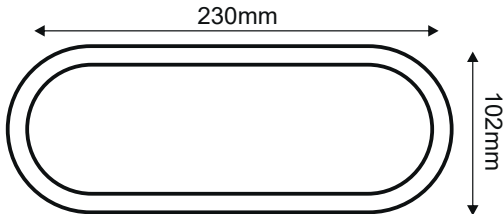

**LED ΕΠΙΤΟΙΧΟ ΦΩΤΙΣΤΙΚΟ****2** ΕΤΗ  
ΕΓΓΥΗΣΗΣ**Εφαρμογή**

Αυτό το φωτιστικό είναι κατάλληλο για τοποθέτηση σε εξωτερικό χώρο.

**Τεχνικά Στοιχεία**Υλικό Περιβλήματος **Πολυκαρβονικό**Υλικό Οπτικού Συστήματος **Οπάλ Πολυκαρβονικό**Χρώμα **Μαύρο**Τάση Εισόδου **230V AC**Συχνότητα Εισόδου **50~60Hz**Συνολική Ισχύς **20W**Τύπος LED **SMD**Διάρκεια Ζωής **30.000 ώρες**Κατηγορία Προστασίας **CLASS II** Δείκτης Στεγανότητας **IP65**Βαθμός Μηχανικής Κρούσης **IK08**LED Τροφοδοτικό **Ναι (Εσωτερικό)**Ρυθμιζ. Φωτεινότητα **Όχι**Αντικαταστάσιμο LED / Τροφοδοτικό **Όχι / Όχι****Φωτομετρικά Στοιχεία**Θερμοκρασία Χρώματος **4000K**Φωτεινή Ροή **1750Lm**Διάχυση Φωτεινής Δέσμης **110°**Δείκτης Χρωματ. Απόδοσης **≥80****Ενεργειακά Στοιχεία**Ενεργειακή Κλάση **F**Κατανάλωση Ενέργειας **20.0 kWh/1000h**

Τα τεχνικά στοιχεία του προϊόντος ενδέχεται να διαφέρουν από τα αναγραφόμενα +/- 10%