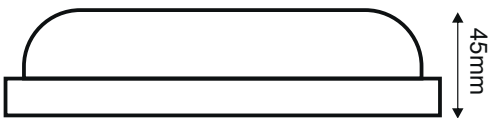

**LED ΕΠΙΤΟΙΧΟ ΦΩΤΙΣΤΙΚΟ****2** ΕΤΗ  
ΕΓΓΥΗΣΗΣ**Εφαρμογή**

Αυτό το φωτιστικό είναι κατάλληλο για τοποθέτηση σε εξωτερικό χώρο.

**Τεχνικά Στοιχεία**Υλικό Περιβλήματος **Πολυκαρβονικό**Υλικό Οπτικού Συστήματος **Οπάλ Πολυκαρβονικό**Χρώμα **Μαύρο**Τάση Εισόδου **230V AC**Συχνότητα Εισόδου **50~60Hz**Συνολική Ισχύς **20W**Τύπος LED **SMD**Διάρκεια Ζωής **30.000 ώρες**Κατηγορία Προστασίας **CLASS II** Δείκτης Στεγανότητας **IP65**Βαθμός Μηχανικής Κρούσης **IK08**LED Τροφοδοτικό **Ναι (Εσωτερικό)**Ρυθμιζ. Φωτεινότητα **Όχι**Αντικαταστάσιμο LED / Τροφοδοτικό **Όχι / Όχι****Φωτομετρικά Στοιχεία**Θερμοκρασία Χρώματος **4000K**Φωτεινή Ροή **1750Lm**Διάχυση Φωτεινής Δέσμης **110°**Δείκτης Χρωματ. Απόδοσης **≥80****Ενεργειακά Στοιχεία**Ενεργειακή Κλάση **F**Κατανάλωση Ενέργειας **20.0 kWh/1000h**