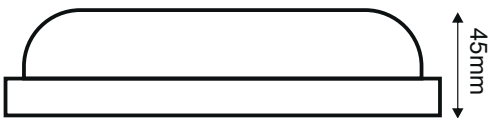

LED ΕΠΙΤΟΙΧΟ ΦΩΤΙΣΤΙΚΟ

Κωδικός:
DORA2040W**2** ΕΤΗ
ΕΓΓΥΗΣΗΣ

Τεχνικά Στοιχεία

Υλικό Περιβλήματος **Πολυκαρβονικό**Υλικό Οπτικού Συστήματος **Οπάλ Πολυκαρβονικό**Χρώμα **Λευκό**Τάση Εισόδου **230V AC**Συχνότητα Εισόδου **50~60Hz**Συνολική Ισχύς **20W**Τύπος LED **SMD**Διάρκεια Ζωής **30.000 ώρες**Κατηγορία Προστασίας **CLASS II** Δείκτης Στεγανότητας **IP65**Βαθμός Μηχανικής Κρούσης **IK08**LED Τροφοδοτικό **Ναι (Εσωτερικό)**Ρυθμιζ. Φωτεινότητα **Όχι**Αντικαταστάσιμο LED / Τροφοδοτικό **Όχι / Όχι**

Εφαρμογή

Αυτό το φωτιστικό είναι κατάλληλο για τοποθέτηση σε εξωτερικό χώρο.

Φωτομετρικά Στοιχεία

Θερμοκρασία Χρώματος **4000K**Φωτεινή Ροή **1750Lm**Διάχυση Φωτεινής Δέσμης **110°**Δείκτης Χρωματ. Απόδοσης **≥80**

Application

This luminaire is suitable for outdoor installation.

Technical Data

Housing Material	Polycarbonate
Optic Material	Opal Polycarbonate
Color	White
Input Voltage	230V AC
Input Frequency	50~60Hz
Total Wattage	20W
LED Type	SMD
Lifespan	30.000 hours
Protection Class	CLASS II
Ingress Protection	IP65
Mechanical Impact Degree	IK08
LED Driver	Yes (Built in)
Dimming	No
Replaceable LED / Driver	No / No

Photometrical Data

Color Temperature	4000K
Lumen	1750Lm
Light Beam Spread	110°
Color Rendering Index (Ra)	≥80

Energy Data

Energy Efficiency Label	F
Energy Consumption	20.0 kWh/1000h

The technical data of the product may differ from the listed +/- 10%