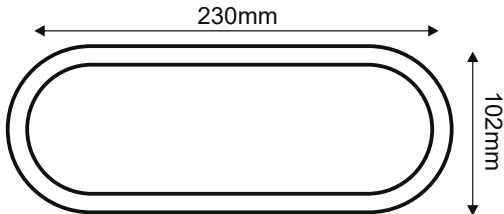

Εφαρμογή

Αυτό το φωτιστικό είναι κατάλληλο για τοποθέτηση σε εξωτερικό χώρο.

Φωτομετρικά Στοιχεία

Θερμοκρασία Χρώματος **4000K**

Φωτεινή Ροή **1750Lm**

Διάχυση Φωτεινής Δέσμης **110°**

Δείκτης Χρωματ. Απόδοσης **≥80**

Ενεργειακά Στοιχεία

Ενεργειακή Κλάση **F**

Κατανάλωση Ενέργειας **20.0 kWh/1000h**

Τα τεχνικά στοιχεία του προϊόντος ενδέχεται να διαφέρουν από τα αναγραφόμενα +/- 10%