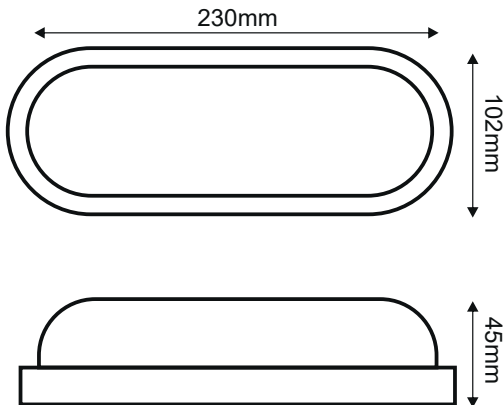

LED ΕΠΙΤΟΙΧΟ ΦΩΤΙΣΤΙΚΟ

Κωδικός:
DORA2040W**2** ΕΤΗ
ΕΓΓΥΗΣΗΣ

Τεχνικά Στοιχεία

Υλικό Περιβλήματος **Πολυκαρβονικό**Υλικό Οπτικού Συστήματος **Οπάλ Πολυκαρβονικό**Χρώμα **Λευκό**Τάση Εισόδου **230V AC**Συχνότητα Εισόδου **50~60Hz**Συνολική Ισχύς **20W**Τύπος LED **SMD**Διάρκεια Ζωής **30.000 ώρες**Κατηγορία Προστασίας **CLASS II** Δείκτης Στεγανότητας **IP65**Βαθμός Μηχανικής Κρούσης **IK08**LED Τροφοδοτικό **Ναι (Εσωτερικό)**Ρυθμιζ. Φωτεινότητα **Όχι**Αντικαταστάσιμο LED / Τροφοδοτικό **Όχι / Όχι**

Ενεργειακά Στοιχεία

Ενεργειακή Κλάση **F**Κατανάλωση Ενέργειας **20.0 kWh/1000h**

Τα τεχνικά στοιχεία του προϊόντος ενδέχεται να διαφέρουν από τα αναγραφόμενα +/- 10%

LED WALL LUMINAIRE

Code:
DORA2040W

2 YEARS
GUARANTEE

Application

This luminaire is suitable for outdoor installation.

Technical Data

Housing Material	Polycarbonate
Optic Material	Opal Polycarbonate
Color	White
Input Voltage	230V AC
Input Frequency	50~60Hz
Total Wattage	20W
LED Type	SMD
Lifespan	30.000 hours
Protection Class	CLASS II
Ingress Protection	IP65
Mechanical Impact Degree	IK08
LED Driver	Yes (Built in)
Dimming	No
Replaceable LED / Driver	No / No

Photometrical Data

Color Temperature	4000K
Lumen	1750Lm
Light Beam Spread	110°
Color Rendering Index (Ra)	≥80

Energy Data

Energy Efficiency Label	F
Energy Consumption	20.0 kWh/1000h

The technical data of the product may differ from the listed +/- 10%