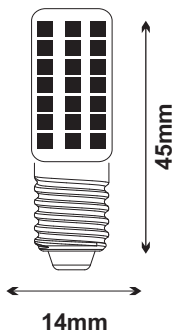

ΛΑΜΠΤΗΡΑΣ SMD LED MINI E14

Κωδικός:
E1428351WW

Τεχνικά Στοιχεία

Υλικό Περιβλήματος	Κεραμικό
Τάση Εισόδου	230V AC
Συχνότητα Εισόδου	50/60Hz
Τύπος Ντουί	E14
Συνολική Ισχύς	1W
Διάρκεια Ζωής	30.000 ώρες
Βαθμός Στεγανότητας	IP20

Φωτομετρικά Στοιχεία

Θερμοκρασία Χρώματος	3000K
Φωτεινή Ροή	140Lm
Διάχυση Φωτεινής Δέσμης	360° Συμμετρική
Δείκτης Χρωματ. Απόδοσης	≥80
Ρυθμιζόμενος Φωτισμός	Όχι

Ενεργειακά στοιχεία

Ενεργειακή Κλάση	D
Κατανάλωση Ενέργειας	1.0 kWh/1000h

Τα τεχνικά στοιχεία του προϊόντος ενδέχεται να διαφέρουν από τα αναγραφόμενα +/- 10%