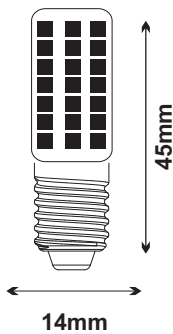

## ΛΑΜΠΤΗΡΑΣ SMD LED MINI E14

Κωδικός:  
**E1428351WW**

### Τεχνικά Στοιχεία

Υλικό Περιβλήματος	<b>Κεραμικό</b>
Τάση Εισόδου	<b>230V AC</b>
Συχνότητα Εισόδου	<b>50/60Hz</b>
Τύπος Ντουί	<b>E14</b>
Συνολική Ισχύς	<b>1W</b>
Διάρκεια Ζωής	<b>30.000 ώρες</b>
Βαθμός Στεγανότητας	<b>IP20</b>

### Φωτομετρικά Στοιχεία

Θερμοκρασία Χρώματος	<b>3000K</b>
Φωτεινή Ροή	<b>140Lm</b>
Διάχυση Φωτεινής Δέσμης	<b>360° Συμμετρική</b>
Δείκτης Χρωματ. Απόδοσης	<b>≥80</b>
Ρυθμιζόμενος Φωτισμός	<b>Όχι</b>