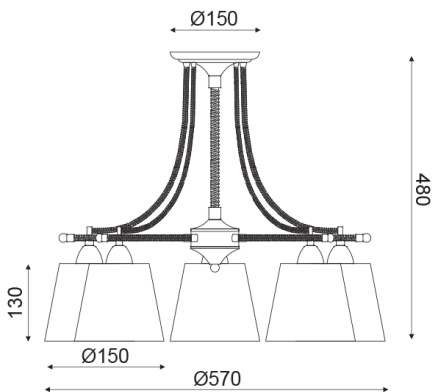

ΦΩΤΙΣΤΙΚΟ ΟΡΟΦΗΣ ΜΕΤΑΛΛΙΚΟ

Κωδικός:
EG165075C

Τεχνικά Στοιχεία

Οικογένεια	GAVDOS
Αριθμός Λαμπτήρων	5
Κάλυκας - Ντουϊ	E14
Δέσμη Φωτισμού/ Κατεύθυνση	Διάχυτος Φωτισμός
Χρώμα (κύριο)	Κρεμ/ Μπεζ
Υλικό (κύριο)	Ύφασμα
Χρώμα (δευτερεύον)	Κρεμ/ Μπεζ
Υλικό (δευτερεύον)	Σχονί
Τάση (Volt)	230V AC
IP- Δείκτης Προστασίας από Υγρά και Σκόνη	IP20
Ηλεκτρική Προστασία	Κλάση I