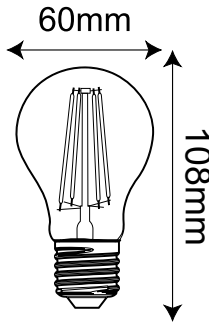

ΛΑΜΠΤΗΡΑΣ LED FILAMENT A60

Κωδικό:  
**ELIOR12NW**

2<sup>ΕΤΗ</sup>  
ΕΓΓΥΗΣΗΣ

**Τεχνικά Στοιχεία**

Υλικό Περιβλήματος	Γυαλί
Τάση Εισόδου	230V AC
Συχνότητα Εισόδου	50Hz
Τύπος Ντουί	E27
Συνολική Ισχύς	12W
Διάρκεια Ζωής	30.000 ώρες
Βαθμός Στεγανότητας	IP20
Συντελεστής Ισχύος	>0.85
Περιεκτικότητα σε Υδράργυρο	0%

**Φωτομετρικά Στοιχεία**

Θερμοκρασία Χρώματος	4000K
Φωτεινή Ροή	1600Lm
Διάχυση Φωτεινής Δέσμης	360° Συμμετρική
Δείκτης Χρωματ. Απόδοσης	≥80
Ρυθμιζόμενος Φωτισμός	Όχι

**Ενεργειακά στοιχεία**

Ενεργειακή Κλάση	E
Κατανάλωση Ενέργειας	12.0 kWh/1000h