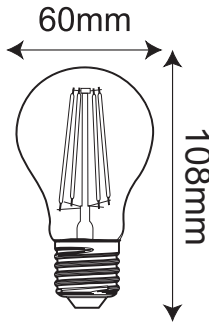

ΛΑΜΠΤΗΡΑΣ LED FILAMENT A60

Κωδικό:
ELIOR12WW

2 ΕΤΗ
ΕΓΓΥΗΣΗΣ

Τεχνικά Στοιχεία

Υλικό Περιβλήματος	Γυαλί
Τάση Εισόδου	230V AC
Συχνότητα Εισόδου	50Hz
Τύπος Ντουί	E27
Συνολική Ισχύς	12W
Διάρκεια Ζωής	30.000 ώρες
Βαθμός Στεγανότητας	IP20
Περιεκτικότητα σε Υδράργυρο	0%

Φωτομετρικά Στοιχεία

Θερμοκρασία Χρώματος	2700K
Φωτεινή Ροή	1540Lm
Διάχυση Φωτεινής Δέσμης	360° Συμμετρική
Δείκτης Χρωματ. Απόδοσης	≥80
Ρυθμιζόμενος Φωτισμός	Όχι

Ενεργειακά στοιχεία

Ενεργειακή Κλάση	E
Κατανάλωση Ενέργειας	12.0 kWh/1000h