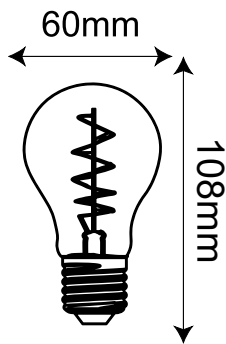

ΛΑΜΠΤΗΡΑΣ LED FILAMENT A60

Κωδικό:

ELIOR4WWSDIMAM

2 ΕΤΗ
ΕΓΓΥΗΣΗΣ

Τεχνικά Στοιχεία

Υλικό Περιβλήματος	Γυαλί
Τάση Εισόδου	230V AC
Συχνότητα Εισόδου	50Hz
Τύπος Ντουί	E27
Συνολική Ισχύς	4W
Διάρκεια Ζωής	30.000 ώρες
Βαθμός Στεγανότητας	IP20
Περιεκτικότητα σε Υδράργυρο	0%

Φωτομετρικά Στοιχεία

Θερμοκρασία Χρώματος	1800K
Φωτεινή Ροή	270Lm
Διάχυση Φωτεινής Δέσμης	360° Συμμετρική
Δείκτης Χρωματ. Απόδοσης	≥80
Ρυθμιζόμενος Φωτισμός	Ναι

Ενεργειακά στοιχεία

Κατανάλωση Ενέργειας	10.0 kWh/1000h
----------------------	----------------