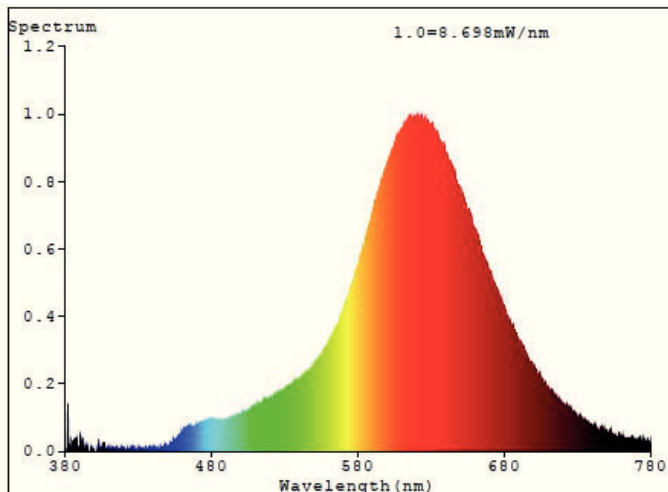

ΛΑΜΠΤΗΡΑΣ LED FILAMENT A60

Κωδικό:

ELIOR4WWSDIMAM

2 ΕΤΗ
ΕΓΓΥΗΣΗΣ

Τεχνικά Στοιχεία

Υλικό Περιβλήματος	Γυαλί
Τάση Εισόδου	230V AC
Συχνότητα Εισόδου	50Hz
Τύπος Ντουί	E27
Συνολική Ισχύς	4W
Διάρκεια Ζωής	30.000 ώρες
Βαθμός Στεγανότητας	IP20
Περιεκτικότητα σε Υδράργυρο	0%

Φωτομετρικά Στοιχεία

Θερμοκρασία Χρώματος	1800K
Φωτεινή Ροή	270Lm
Διάχυση Φωτεινής Δέσμης	360° Συμμετρική
Δείκτης Χρωματ. Απόδοσης	≥80
Ρυθμιζόμενος Φωτισμός	Ναι

Ενεργειακά στοιχεία

Κατανάλωση Ενέργειας	10.0 kWh/1000h
----------------------	----------------