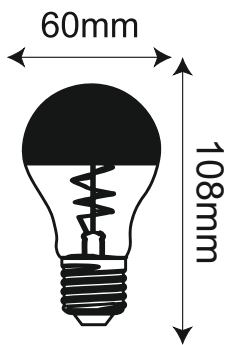

## ΛΑΜΠΗΡΑΣ ΝΗΜΑΤΟΣ / FILAMENT LED

Κωδικός:  
**ELIOR8WWDIMB**

## Τεχνικά Στοιχεία

Υλικό Περιβλήματος	Γυαλί
Τάση Εισόδου	230V AC
Συχνότητα Εισόδου	50Hz
Τύπος Ντουί	E27
Συνολική Ισχύς	8W
Διάρκεια Ζωής	30.000 ώρες
Περιεκτικότητα σε Υδράργυρο	0%

## Φωτομετρικά Στοιχεία

Θερμοκρασία Χρώματος	2700K
Φωτεινή Ροή	900Lm
Διάχυση Φωτεινής Δέσμης	360°
Δείκτης Χρωματ. Απόδοσης	≥80
Ρυθμιζόμενος Φωτισμός	Ναι