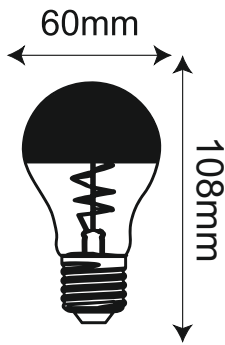

ΛΑΜΠΗΡΑΣ ΝΗΜΑΤΟΣ / FILAMENT LED

Κωδικός:
ELIOR8WWDIMG

Τεχνικά Στοιχεία

Υλικό Περιβλήματος	Γυαλί
Τάση Εισόδου	230V AC
Συχνότητα Εισόδου	50Hz
Τύπος Ντουί	E27
Συνολική Ισχύς	8W
Διάρκεια Ζωής	30.000 ώρες
Περιεκτικότητα σε Υδράργυρο	0%

Φωτομετρικά Στοιχεία

Θερμοκρασία Χρώματος	2700K
Φωτεινή Ροή	900Lm
Διάχυση Φωτεινής Δέσμης	360°
Δείκτης Χρωματ. Απόδοσης	≥80
Ρυθμιζόμενος Φωτισμός	Ναι

Ενεργειακά στοιχεία

Ενεργειακή Κλάση	E
------------------	---