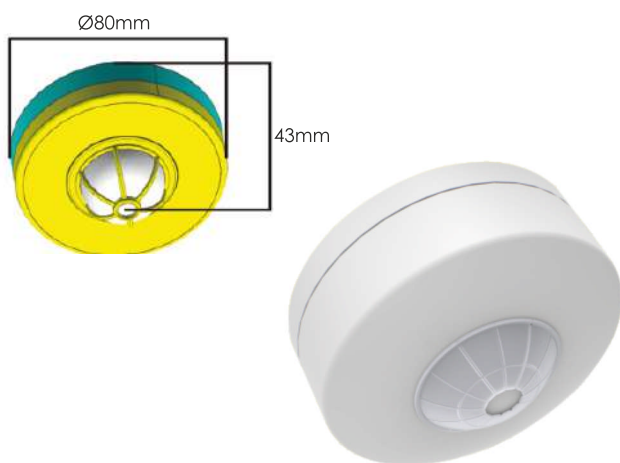

ΑΝΙΧΝΕΥΤΗΣ ΚΙΝΗΣΗΣ ΥΠΕΡΥΘΡΩΝ ΟΡΟΦΗΣ

 Κωδικός:
ELPIRC20M
3 ΕΤΗ
 ΕΓΓΥΗΣΗΣ

Χαρακτηριστικά:

Ανιχνευτής Κίνησης υπέρυθρων ο οποίος λειτουργεί με βάση την ανίχνευση κίνησης στο χώρο και ελέγχει την έναρξη ή τη διακοπή λειτουργίας άλλων φορτίων (λαμπτήρων) έως 1200W για λαμπτήρες πυρακτώσεως και έως 300W στην περίπτωση λαμπτήρων CFL ή LED.

Διαθέτει αισθητήρες υπέρυθρης ακτινοβολίας και τρίμερο ρύθμισης της επιθυμητής φωτεινότητας λειτουργίας.

Όταν ανιχνευτεί κίνηση εντός της εμβέλειάς της, η συσκευή ενεργοποιεί το ελεγχόμενο φορτίο. Η συσκευή απενεργοποιεί το φορτίο, όταν παρέλθει ο προρυθμισμένος χρόνος, ο οποίος μπορεί να είναι μεταξύ 10'' ± 3'' και 7' ± 2' χωρίς περαιτέρω ανίχνευση κίνησης στο χώρο.

- Προσφέρει οικονομία και άνεση με έλεγχο φορτίων φωτισμού βάση της ανθρώπινης παρουσίας.

- Απλή και εύκολη ρύθμιση lux & χρόνου.

- Προσφέρει μεγάλη επιφάνεια κάλυψης με 20m απόσταση ανίχνευσης.

- Βαθμός προστασίας IP54 για απαιτητικές εφαρμογές σε εξωτερικό χώρο.

Τεχνικά Στοιχεία

Όνομαστικό Φορτίο	1200W λαμπτήρες πυρακτώσεως 300W λαμπτήρες CFL & LED
Τάση Τροφοδοσίας	220V ~ 240V
Συχνότητα	50Hz ~ 60Hz
Κατανάλωση Ενέργειας	~0,5W
Γωνία Ανίχνευσης	360°
Απόσταση Ανίχνευσης	20m μέγιστη (<24°C)
Χρονοκαθυστερήση	10'' ± 3'' ~ 7' ± 2' ρυθμιζόμενο
Περιβάλλον Φωτισμός	<10Lux ~ 2000Lux ρυθμιζόμενο
Ταχύτητα Ανίχνευσης Κίνησης	0.6m/s ~ 1.5m/s
IP Προστασία	IP54
Θερμ. Περιβάλλοντος Λειτουργίας	-20°C ~ +40°C
Υγρασία Λειτουργίας	< 93%RH
Τρόπος Εγκατάστασης	Οροφής
Ύψος Εγκατάστασης	2.2m ~ 4m
Χρώμα	Λευκό
Πιστοποιήσεις	EMC 2014/30/EU LVD 2014/35/EU RoHS 2011/65/EU