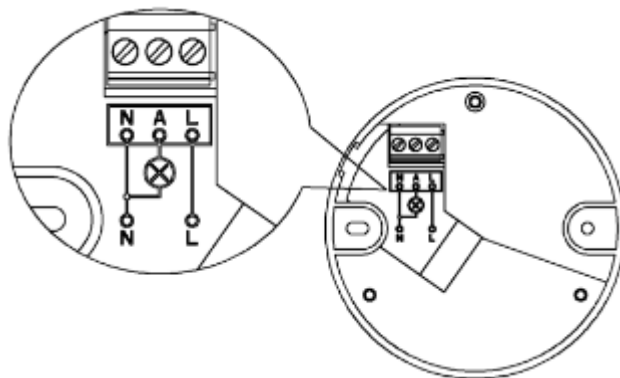

Συνδεσμολογία:

Τα τεχνικά στοιχεία του προϊόντος ενδέχεται να διαφέρουν από τα αναγραφόμενα +/- 10%