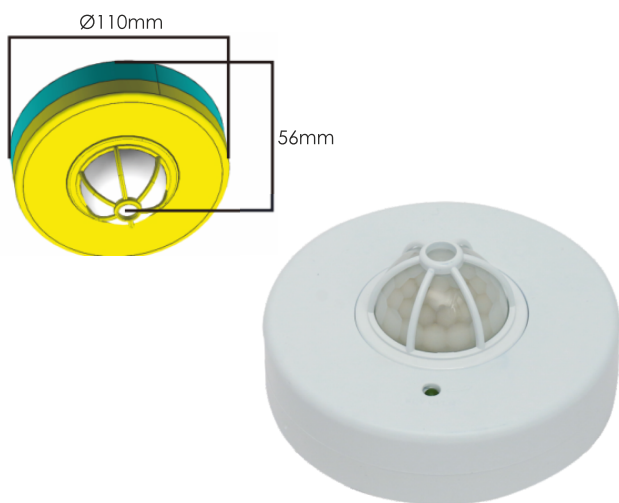

ΑΝΙΧΝΕΥΤΗΣ ΚΙΝΗΣΗΣ ΥΠΕΡΥΘΡΩΝ ΟΡΟΦΗΣ

 Κωδικός:
ELPIRC6M
3 ΕΤΗ
 ΕΓΓΥΗΣΗΣ

Χαρακτηριστικά:

Ανιχνευτής Κίνησης υπέρυθρων ο οποίος λειτουργεί με βάση την ανίχνευση κίνησης στο χώρο και ελέγχει την έναρξη ή τη διακοπή λειτουργίας άλλων φορτίων (λαμπτήρων) έως 1200W για λαμπτήρες πυρακτώσεως και έως 300W στην περίπτωση λαμπτήρων CFL ή LED. Διαθέτει αισθητήρες υπέρυθρης ακτινοβολίας και τρίμερ ρύθμισης της επιθυμητής φωτεινότητας λειτουργίας. Όταν ανιχνευτεί κίνηση εντός της εμβέλειάς της, η συσκευή ενεργοποιεί το ελεγχόμενο φορτίο. Η συσκευή απενεργοποιεί το φορτίο, όταν παρέλθει ο προρυθμισμένος χρόνος, ο οποίος μπορεί να είναι μεταξύ 10'' ± 3'' και 7' ± 2' χωρίς περαιτέρω ανίχνευση κίνησης στο χώρο.

- Προσφέρει οικονομία και άνεση με έλεγχο φορτίων φωτισμού βάση της ανθρώπινης παρουσίας.
- Απλή και εύκολη ρύθμιση lux/ χρόνου/ φακού.

Τεχνικά Στοιχεία

Όνομαστικό Φορτίο	1200W λαμπτήρες πυρακτώσεως 300W λαμπτήρες CFL & LED
Τάση Τροφοδοσίας	220V ~ 240V
Συχνότητα	50Hz ~ 60Hz
Κατανάλωση Ενέργειας	~0,5W
Γωνία Ανίχνευσης	360°
Απόσταση Ανίχνευσης	2m~6m μέγιστη (<24°C) ρυθμ.
Χρονοκαθυστέρηση	10'' ± 3'' ~ 7' ± 2' ρυθμιζόμενο
Περιβάλλον Φωτισμός	<10Lux ~ 2000Lux ρυθμιζόμενο
Ταχύτητα Ανίχνευσης Κίνησης	0.6m/s ~ 1.5m/s
IP Προστασία	IP20
Θερμ. Περιβάλλοντος Λειτουργίας	-20°C ~ +40°C
Υγρασία Λειτουργίας	< 93%RH
Τρόπος Εγκατάστασης	Οροφής
Ύψος Εγκατάστασης	2.2m ~ 4m
Χρώμα	Λευκό
Εγγύηση	3 έτη
Πιστοποιήσεις	EMC 2014/30/EU LVD 2014/35/EU RoHS 2011/65/EU