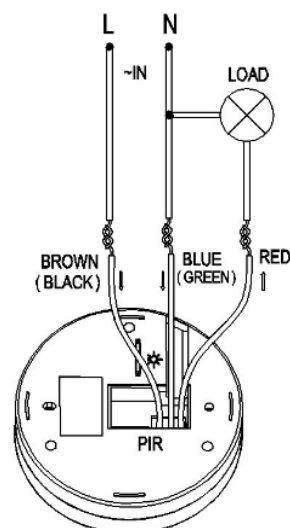

ΑΝΙΧΝΕΥΤΗΣ ΚΙΝΗΣΗΣ ΥΠΕΡΥΘΡΩΝ ΟΡΟΦΗΣ

 Κωδικός:
ELPIRC6M
3 ΕΤΗ
 ΕΓΓΥΗΣΗΣ

Χαρακτηριστικά:

Ανιχνευτής Κίνησης υπέρυθρων ο οποίος λειτουργεί με βάση την ανίχνευση κίνησης στο χώρο και ελέγχει την έναρξη ή τη διακοπή λειτουργίας άλλων φορτίων (λαμπτήρων) έως 1200W για λαμπτήρες πυρακτώσεως και έως 300W στην περίπτωση λαμπτήρων CFL ή LED. Διαθέτει αισθητήρες υπέρυθρης ακτινοβολίας και τρίμερ ρύθμισης της επιθυμητής φωτεινότητας λειτουργίας. Όταν ανιχνευτεί κίνηση εντός της εμβέλειάς της, η συσκευή ενεργοποιεί το ελεγχόμενο φορτίο. Η συσκευή απενεργοποιεί το φορτίο, όταν παρέλθει ο προρυθμισμένος χρόνος, ο οποίος μπορεί να είναι μεταξύ 10'' ± 3'' και 7' ± 2' χωρίς περαιτέρω ανίχνευση κίνησης στο χώρο.

- Προσφέρει οικονομία και άνεση με έλεγχο φορτίων φωτισμού βάση της ανθρώπινης παρουσίας.
- Απλή και εύκολη ρύθμιση lux/ χρόνου/ φακού.

Τεχνικά Στοιχεία

Όνομαστικό Φορτίο	1200W λαμπτήρες πυρακτώσεως 300W λαμπτήρες CFL & LED
Τάση Τροφοδοσίας	220V ~ 240V
Συχνότητα	50Hz ~ 60Hz
Κατανάλωση Ενέργειας	~0,5W
Γωνία Ανίχνευσης	360°
Απόσταση Ανίχνευσης	2m~6m μέγιστη (<24°C) ρυθμ.
Χρονοκαθυστέρηση	10'' ± 3'' ~ 7' ± 2' ρυθμιζόμενο
Περιβάλλον Φωτισμός	<10Lux ~ 2000Lux ρυθμιζόμενο
Ταχύτητα Ανίχνευσης Κίνησης	0.6m/s ~ 1.5m/s
IP Προστασία	IP20
Θερμ. Περιβάλλοντος Λειτουργίας	-20°C ~ +40°C
Υγρασία Λειτουργίας	< 93%RH
Τρόπος Εγκατάστασης	Οροφής
Ύψος Εγκατάστασης	2.2m ~ 4m
Χρώμα	Λευκό
Εγγύηση	3 έτη
Πιστοποιήσεις	EMC 2014/30/EU LVD 2014/35/EU RoHS 2011/65/EU

Συνδεσμολογία:

Τα τεχνικά στοιχεία του προϊόντος ενδέχεται να διαφέρουν από τα αναγραφόμενα +/- 10%