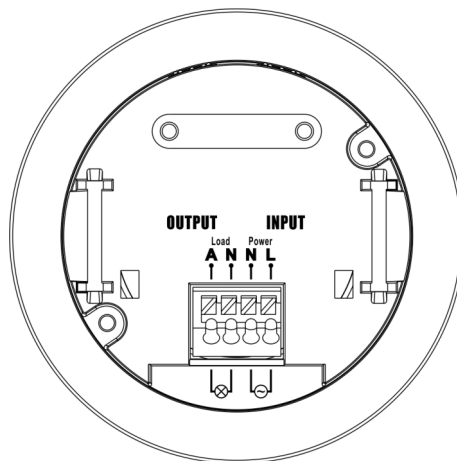

Συνδεσμολογία:

Τα τεχνικά στοιχεία του προϊόντος ενδέχεται να διαφέρουν από τα αναγραφόμενα +/- 10%