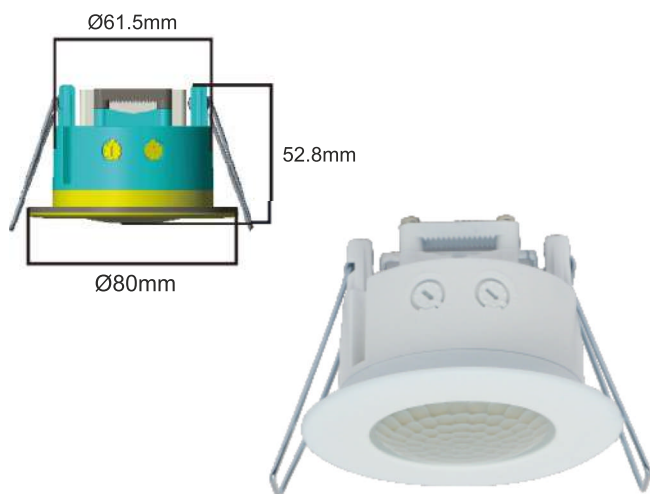

ΑΝΙΧΝΕΥΤΗΣ ΚΙΝΗΣΗΣ ΥΠΕΡΥΘΡΩΝ ΧΩΝΕΥΤΟΣ

 Κωδικός:
ELPIRFM
3 ΕΤΗ
 ΕΓΓΥΗΣΗΣ

Χαρακτηριστικά:

Ανιχνευτής Κίνησης υπέρυθρων ο οποίος λειτουργεί με βάση την ανίχνευση κίνησης στο χώρο και ελέγχει την έναρξη ή τη διακοπή λειτουργίας άλλων φορτίων (λαμπτήρων) έως 1200W για λαμπτήρες πυρακτώσεως και έως 300W στην περίπτωση λαμπτήρων CFL ή LED. Διαθέτει αισθητήρες υπέρυθρης ακτινοβολίας και τρίμερο ρύθμισης της επιθυμητής φωτεινότητας λειτουργίας. Όταν ανιχνευτεί κίνηση εντός της εμβέλειάς της, η συσκευή ενεργοποιεί το ελεγχόμενο φορτίο. Η συσκευή απενεργοποιεί το φορτίο, όταν παρέλθει ο προρυθμισμένος χρόνος, ο οποίος μπορεί να είναι μεταξύ 10'' ± 3'' και 7' ± 2' χωρίς περαιτέρω ανίχνευση κίνησης στο χώρο.

- Προσφέρει οικονομία και άνεση με έλεγχο φορτίων φωτισμού βάση της ανθρώπινης παρουσίας.

- Απλή και εύκολη ρύθμιση lux & χρόνου.

Τεχνικά Στοιχεία

Όνομαστικό Φορτίο	1200W λαμπτήρες πυρακτώσεως 300W λαμπτήρες CFL & LED
Τάση Τροφοδοσίας	220V ~ 240V
Συχνότητα	50Hz ~ 60Hz
Κατανάλωση Ενέργειας	~0,5W
Γωνία Ανίχνευσης	360°
Απόσταση Ανίχνευσης	8m μέγιστη (<24°C)
Χρονοκαθυστέρηση	10'' ± 3'' ~ 7' ± 2' ρυθμιζόμενο
Περιβάλλον Φωτισμός	<10Lux ~ 2000Lux ρυθμιζόμενο
Ταχύτητα Ανίχνευσης Κίνησης	0.6m/s ~ 1.5m/s
IP Προστασία	IP65
Θερμ. Περιβάλλοντος Λειτουργίας	-20°C ~ +40°C
Υγρασία Λειτουργίας	< 93%RH
Τρόπος Εγκατάστασης	Χωνευτός
Ύψος Εγκατάστασης	2.2m ~ 4m
Χρώμα	Λευκό
Πιστοποιήσεις	EMC 2014/30/EU LVD 2014/35/EU RoHS 2011/65/EU