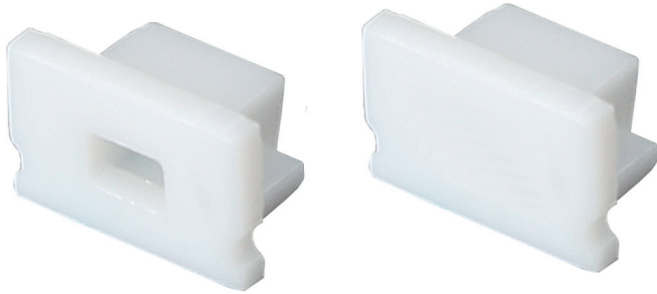

Κωδικός:
EP127

ΣΕΤ ΠΛΑΣΤΙΚΕΣ ΤΑΠΕΣ 2 ΤΕΜΑΧΙΑ ΜΕ & ΧΩΡΙΣ ΤΡΥΠΑ

Τεχνικά Στοιχεία

Τύπος Εξαρτήματος **Τάπα - Τερματικό**

Χρώμα **Λευκό**

Υλικό **Πλαστικό**

Οικογένεια **Brael**

Τα τεχνικά στοιχεία του προϊόντος ενδέχεται να διαφέρουν από τα αναγραφόμενα +/- 10%