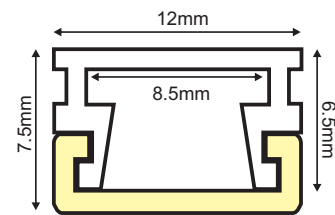

Κωδικός:
EP127

ΣΕΤ ΠΛΑΣΤΙΚΕΣ ΤΑΠΕΣ 2 ΤΕΜΑΧΙΑ ΜΕ & ΧΩΡΙΣ ΤΡΥΠΑ

Τεχνικά Στοιχεία

Τύπος Εξαρτήματος **Τάπα - Τερματικό**

Χρώμα **Λευκό**

Υλικό **Πλαστικό**

Οικογένεια **Brael**

Τα τεχνικά στοιχεία του προϊόντος ενδέχεται να διαφέρουν από τα αναγραφόμενα +/- 10%