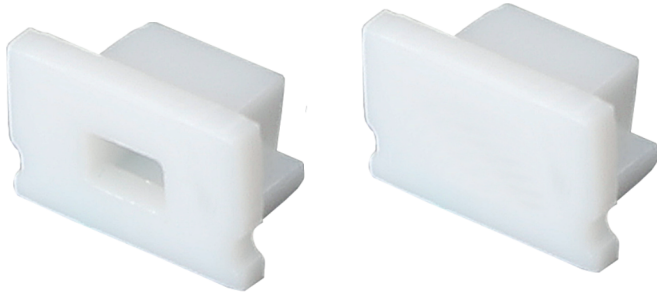

Κωδικός:
EP127

ΣΕΤ ΠΛΑΣΤΙΚΕΣ ΤΑΠΕΣ 2 ΤΕΜΑΧΙΑ ΜΕ & ΧΩΡΙΣ ΤΡΥΠΑ

Τεχνικά Στοιχεία

Τύπος Εξαρτήματος **Τάπα - Τερματικό**

Χρώμα **Λευκό**

Υλικό **Πλαστικό**

Οικογένεια **Brael**

Τα τεχνικά στοιχεία του προϊόντος ενδέχεται να διαφέρουν από τα αναγραφόμενα +/- 10%