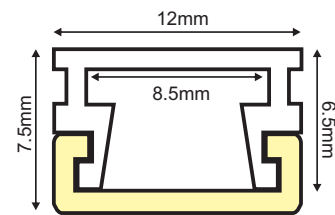

Κωδικός:
EP127

ΣΕΤ ΠΛΑΣΤΙΚΕΣ ΤΑΠΕΣ 2 ΤΕΜΑΧΙΑ ΜΕ & ΧΩΡΙΣ ΤΡΥΠΑ

Τεχνικά Στοιχεία

Τύπος Εξαρτήματος **Τάπα - Τερματικό**

Χρώμα **Λευκό**

Υλικό **Πλαστικό**

Οικογένεια **Brael**

Τα τεχνικά στοιχεία του προϊόντος ενδέχεται να διαφέρουν από τα αναγραφόμενα +/- 10%