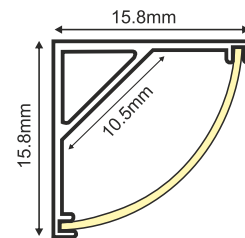

ΣΕΤ ΠΛΑΣΤΙΚΕΣ ΤΑΠΕΣ 2 ΤΕΜΑΧΙΑ ΜΕ & ΧΩΡΙΣ ΤΡΥΠΑ

Τεχνικά Στοιχεία

Τύπος Εξαρτήματος **Τάπα - Τερματικό**

Χρώμα **Λευκό**

Υλικό **Πλαστικό**

Οικογένεια **Corn**

Τα τεχνικά στοιχεία του προϊόντος ενδέχεται να διαφέρουν από τα αναγραφόμενα +/- 10%