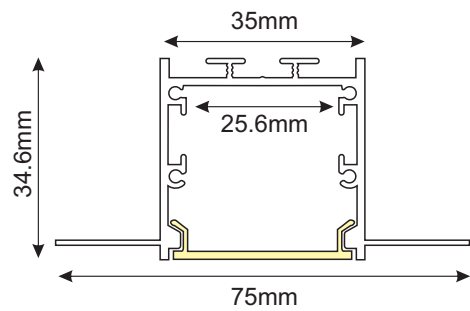

Κωδικός:
EP235

ΣΕΤ ΜΕΤΑΛΛΙΚΕΣ ΤΑΠΕΣ 2 ΤΕΜΑΧΙΑ ΜΕ ΤΡΥΠΕΣ

Τεχνικά Στοιχεία

Τύπος Εξαρτήματος **Τάπα - Τερματικό**

Υλικό **Μεταλλικό**

Οικογένεια **Wint**

Τα τεχνικά στοιχεία του προϊόντος ενδέχεται να διαφέρουν από τα αναγραφόμενα +/- 10%