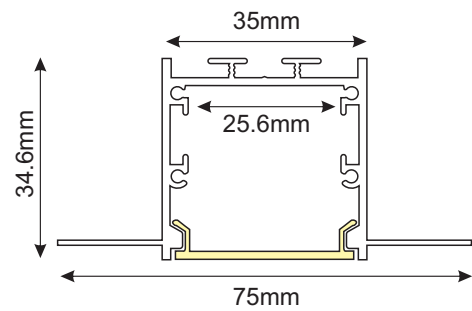

Κωδικός:
EP235

ΣΕΤ ΜΕΤΑΛΛΙΚΕΣ ΤΑΠΕΣ 2 ΤΕΜΑΧΙΑ ΜΕ ΤΡΥΠΕΣ

Τεχνικά Στοιχεία

Τύπος Εξαρτήματος **Τάπα - Τερματικό**

Υλικό **Μεταλλικό**

Οικογένεια **Wint**

Τα τεχνικά στοιχεία του προϊόντος ενδέχεται να διαφέρουν από τα αναγραφόμενα +/- 10%